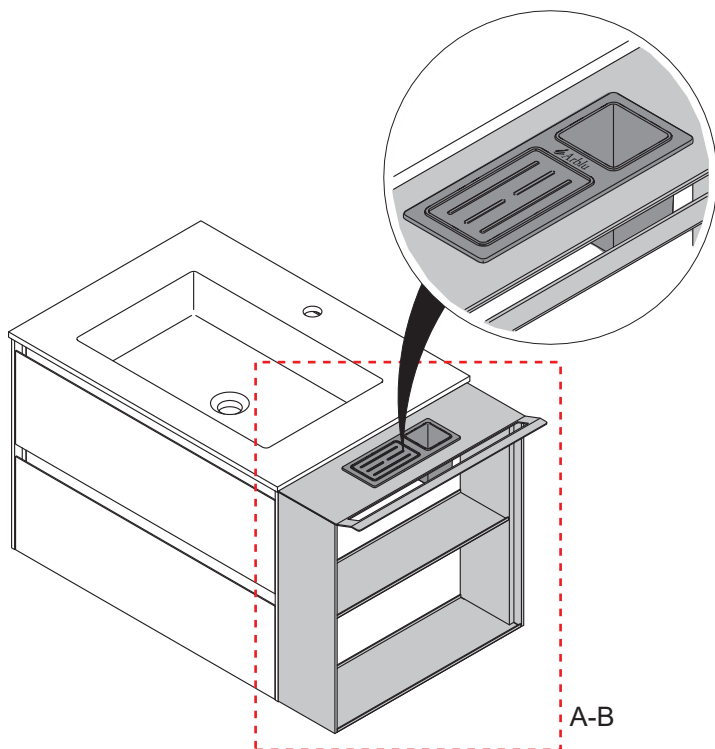

IT **INDICE**

- 1. FERRAMENTA 1
- 2. INSTALLAZIONE DESTRA (la sinistra è speculare) 2

EN **CONTENTS**

- 1. HARDWARE KIT 1
- 2. INSTALLATION RIGHT VERSION (left is specular) 2

DE **INHALTSVERZEICHNIS**

- 1. EISENWAREN-KIT 1
- 2. MONTAGE DER RECHTSSAUSFÜHRUNG (link ist spiegelgleich) ... 2

FR **INDEX**

- 1. QUINCAILLERIE 1
- 2. INSTALLATION DROITE (la gauche est speculaire) 2

IT FERRAMENTA **EN** HARDWARE KIT
DE EISENWAREN-KIT **FR** QUINCAILLERIE

IT CON PORTASPAZZOLINO
EN WITH TOOTHBRUSH-HOLDER
DE MIT ZAHNBÜRSTENBECHER
FR AVEC PORTE-BROSSE À DENTS

IT COPERTO DAL TOP
EN COVERED BY THE TOP
DE DURCH ARBEITSPLATTE VERDECK
FR COUVERT PAR LE PLAN