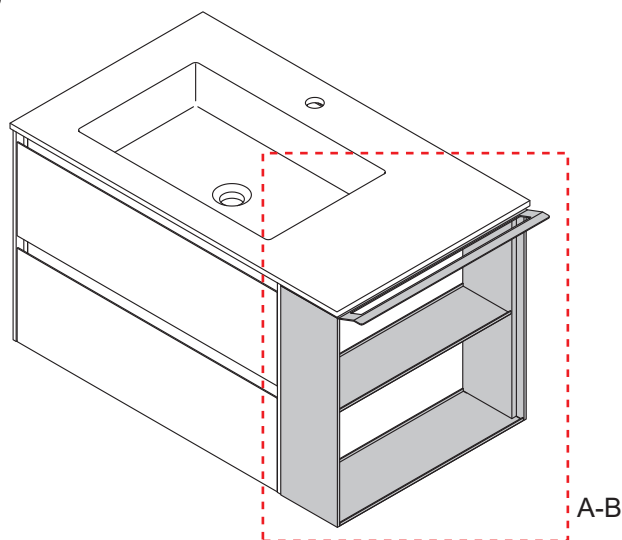

IT **INDICE**

- 1. FERRAMENTA 1
- 2. INSTALLAZIONE DESTRA (la sinistra è speculare) 2

EN **CONTENTS**

- 1. HARDWARE KIT 1
- 2. INSTALLATION RIGHT VERSION (left is specular) 2

DE **INHALTSVERZEICHNIS**

- 1. EISENWAREN-KIT 1
- 2. MONTAGE DER RECHTSSAUSFÜHRUNG (link ist spiegelgleich) ... 2

FR **INDEX**

- 1. QUINCAILLERIE 1
- 2. INSTALLATION DROITE (la gauche est speculaire) 2

IT FERRAMENTA **EN** HARDWARE KIT
DE EISENWAREN-KIT **FR** QUINCAILLERIE

IT CON PORTASPAZZOLINO
EN WITH TOOTHBRUSH-HOLDER
DE MIT ZAHNBÜRSTENBECHER
FR AVEC PORTE-BROSSE À DENTS