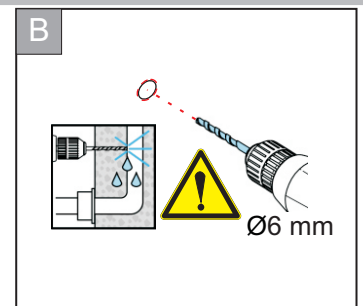

BATTISTA IL PORTA RIVISTA

IT **INDICE**

1. FERRAMENTA	1
2. INSTALLAZIONE	2

GB **CONTENTS**

1. HARDWARE KIT	1
2. INSTALLATION	2

D **INHALTSVERZEICHNIS**

1. EISENWAREN-KIT	1
2. MONTAGE	2

F **INDEX**

1. QUINCAILLERIE	1
2. INSTALLATION	2

IT FERRAMENTA	GB HARDWARE KIT	
D EISENWAREN-KIT	F QUINCAILLERIE	
 N°2 M4x14 TPSC	 N°2	 N°2 L.15
 N°2	 N°2 Ø6x30	 N°2 Ø4,5x40
 N°2	 N°2 Ø4,5x10	

- IT Fissaggio a muro
 GB Wall fixing
 D Wandbefestigung
 F Fixation au mur