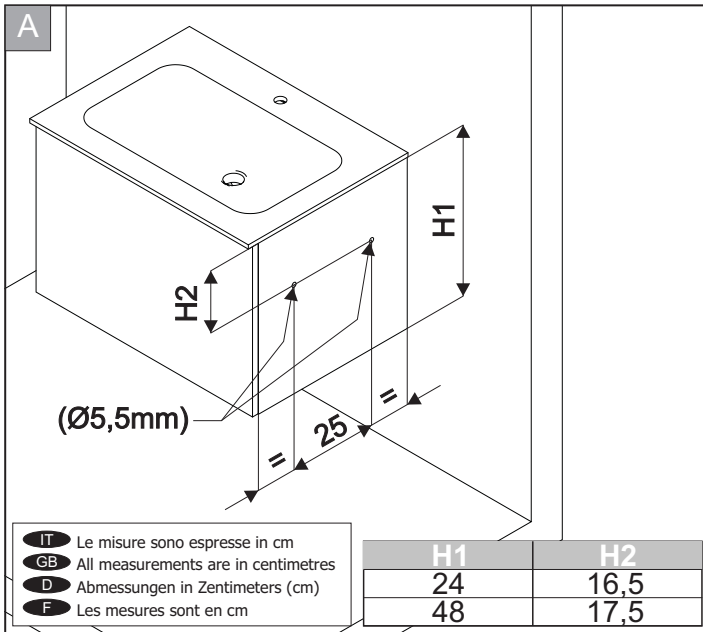

BATTISTA IL PORTA RIVISTA

IT **INDICE**

1. FERRAMENTA	1
2. INSTALLAZIONE	2

GB **CONTENTS**

1. HARDWARE KIT	1
2. INSTALLATION	2

D **INHALTSVERZEICHNIS**

1. EISENWAREN-KIT	1
2. MONTAGE	2

F **INDEX**

1. QUINCAILLERIE	1
2. INSTALLATION	2

IT FERRAMENTA	GB HARDWARE KIT	
D EISENWAREN-KIT	F QUINCAILLERIE	
 N°2 M4x14 TPSC	 N°2	 N°2 L.15
 N°2	 N°2 Ø6x30	 N°2 Ø4,5x40
 N°2	 N°2 Ø4,5x10	

- IT Fissaggio a muro
 GB Wall fixing
 D Wandbefestigung
 F Fixation au mur