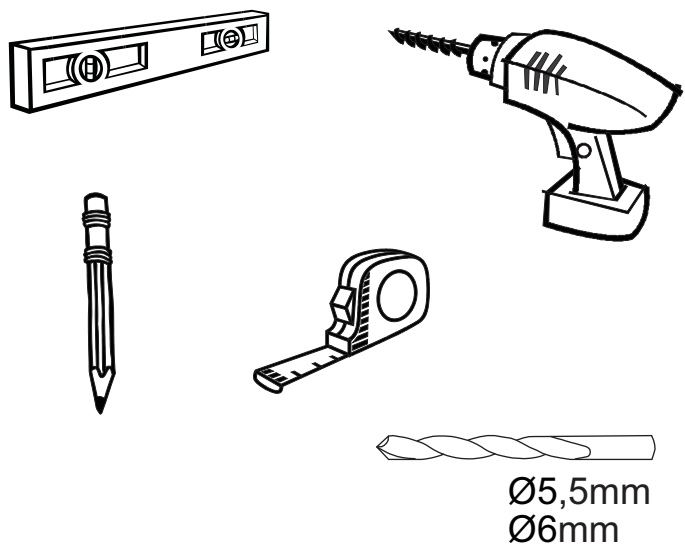

BATTISTA IL PORTA RIVISTA

IT **INDICE**

1. FERRAMENTA	1
2. INSTALLAZIONE	2

GB **CONTENTS**

1. HARDWARE KIT	1
2. INSTALLATION	2

D **INHALTSVERZEICHNIS**

1. EISENWAREN-KIT	1
2. MONTAGE	2

F **INDEX**

1. QUINCAILLERIE	1
2. INSTALLATION	2

IT FERRAMENTA	GB HARDWARE KIT	
D EISENWAREN-KIT	F QUINCAILLERIE	
 N°2 M4x14 TPSC	 N°2	 N°2 L.15
 N°2	 N°2 Ø6x30	 N°2 Ø4,5x40
 N°2	 N°2 Ø4,5x10	

- IT Fissaggio a muro
 GB Wall fixing
 D Wandbefestigung
 F Fixation au mur