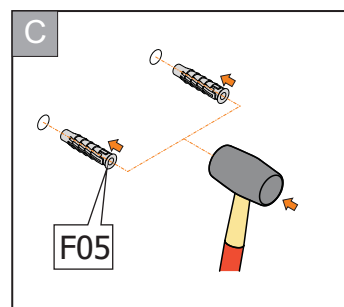

BATTISTA IL PORTA RIVISTA

IT **INDICE**

1. FERRAMENTA	1
2. INSTALLAZIONE	2

GB **CONTENTS**

1. HARDWARE KIT	1
2. INSTALLATION	2

D **INHALTSVERZEICHNIS**

1. EISENWAREN-KIT	1
2. MONTAGE	2

F **INDEX**

1. QUINCAILLERIE	1
2. INSTALLATION	2

IT FERRAMENTA	GB HARDWARE KIT	
D EISENWAREN-KIT	F QUINCAILLERIE	
 N°2 M4x14 TPSC	 N°2	 N°2 L.15
 N°2	 N°2 Ø6x30	 N°2 Ø4,5x40
 N°2	 N°2 Ø4,5x10	

- IT Fissaggio a muro
 GB Wall fixing
 D Wandbefestigung
 F Fixation au mur