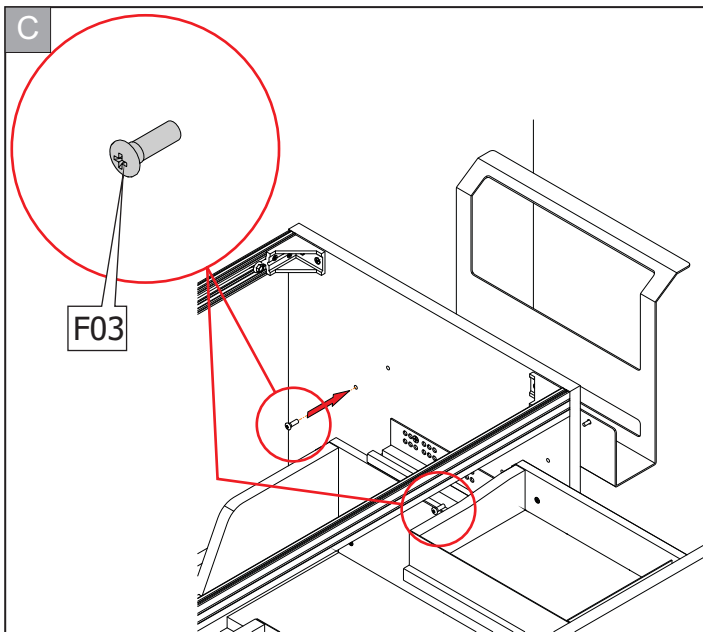

BATTISTA IL PORTA RIVISTA

IT **INDICE**

1. FERRAMENTA	1
2. INSTALLAZIONE	2

GB **CONTENTS**

1. HARDWARE KIT	1
2. INSTALLATION	2

D **INHALTSVERZEICHNIS**

1. EISENWAREN-KIT	1
2. MONTAGE	2

F **INDEX**

1. QUINCAILLERIE	1
2. INSTALLATION	2

IT FERRAMENTA	GB HARDWARE KIT	
D EISENWAREN-KIT	F QUINCAILLERIE	
 N°2 M4x14 TPSC	 N°2	 N°2 L.15
 N°2	 N°2 Ø6x30	 N°2 Ø4,5x40
 N°2	 N°2 Ø4,5x10	

- IT Fissaggio a muro
 GB Wall fixing
 D Wandbefestigung
 F Fixation au mur