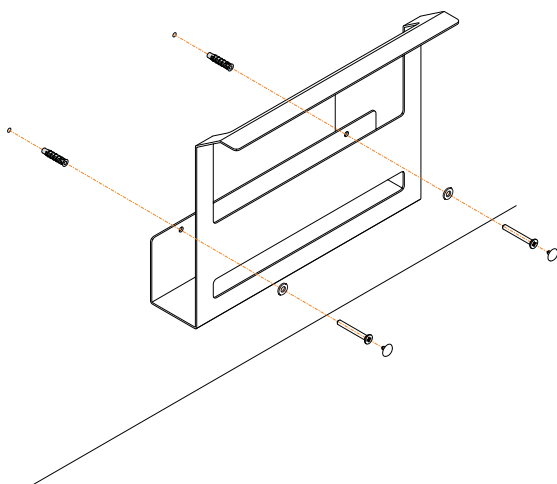

BATTISTA IL PORTA RIVISTA

IT **INDICE**

1. FERRAMENTA	1
2. INSTALLAZIONE	2

GB **CONTENTS**

1. HARDWARE KIT	1
2. INSTALLATION	2

D **INHALTSVERZEICHNIS**

1. EISENWAREN-KIT	1
2. MONTAGE	2

F **INDEX**

1. QUINCAILLERIE	1
2. INSTALLATION	2

IT FERRAMENTA	GB HARDWARE KIT	
D EISENWAREN-KIT	F QUINCAILLERIE	
 N°2 M4x14 TPSC	 N°2	 N°2 L.15
 N°2	 N°2 Ø6x30	 N°2 Ø4,5x40
 N°2	 N°2 Ø4,5x10	

- IT Fissaggio a muro
 GB Wall fixing
 D Wandbefestigung
 F Fixation au mur