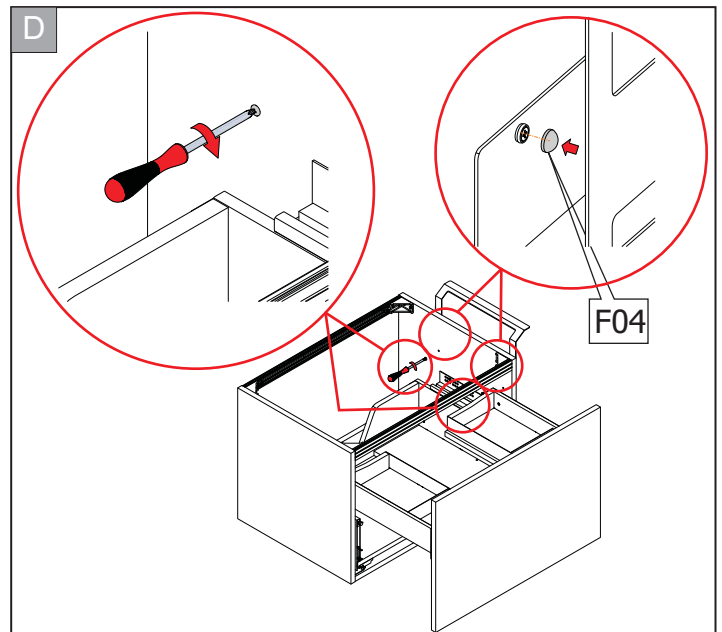

BATTISTA IL PORTA RIVISTA

IT **INDICE**

1. FERRAMENTA	1
2. INSTALLAZIONE	2

GB **CONTENTS**

1. HARDWARE KIT	1
2. INSTALLATION	2

D **INHALTSVERZEICHNIS**

1. EISENWAREN-KIT	1
2. MONTAGE	2

F **INDEX**

1. QUINCAILLERIE	1
2. INSTALLATION	2

IT FERRAMENTA	GB HARDWARE KIT	
D EISENWAREN-KIT	F QUINCAILLERIE	
 N°2 M4x14 TPSC	 N°2	 N°2 L.15
 N°2	 N°2 Ø6x30	 N°2 Ø4,5x40
 N°2	 N°2 Ø4,5x10	

- IT Fissaggio a muro
 GB Wall fixing
 D Wandbefestigung
 F Fixation au mur