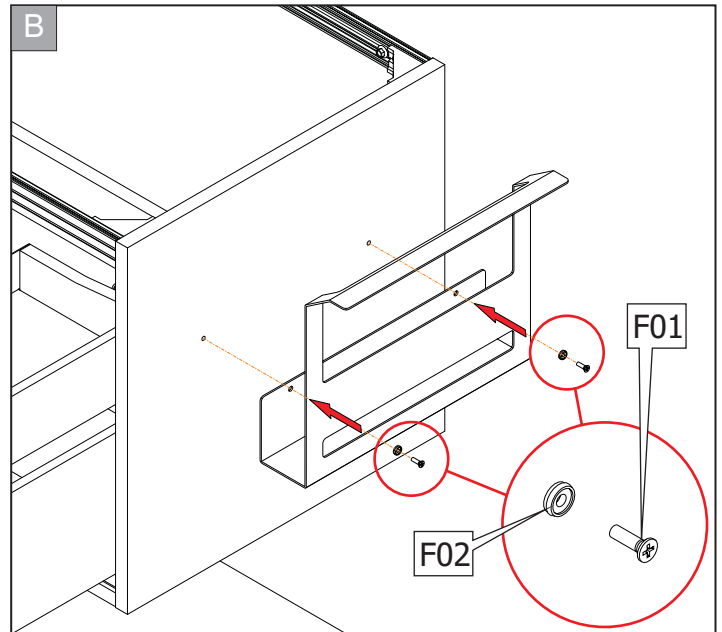

BATTISTA IL PORTA RIVISTA

IT **INDICE**

1. FERRAMENTA	1
2. INSTALLAZIONE	2

GB **CONTENTS**

1. HARDWARE KIT	1
2. INSTALLATION	2

D **INHALTSVERZEICHNIS**

1. EISENWAREN-KIT	1
2. MONTAGE	2

F **INDEX**

1. QUINCAILLERIE	1
2. INSTALLATION	2

IT FERRAMENTA	GB HARDWARE KIT	
D EISENWAREN-KIT	F QUINCAILLERIE	
 N°2 M4x14 TPSC	 N°2	 N°2 L.15
 N°2	 N°2 Ø6x30	 N°2 Ø4,5x40
 N°2	 N°2 Ø4,5x10	

- IT Fissaggio a muro
 GB Wall fixing
 D Wandbefestigung
 F Fixation au mur