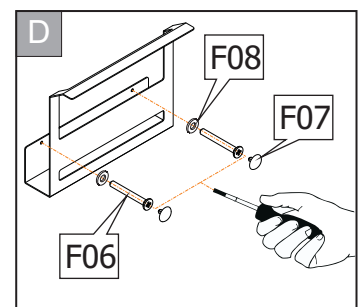

BATTISTA IL PORTA RIVISTA

IT **INDICE**

1. FERRAMENTA	1
2. INSTALLAZIONE	2

GB **CONTENTS**

1. HARDWARE KIT	1
2. INSTALLATION	2

D **INHALTSVERZEICHNIS**

1. EISENWAREN-KIT	1
2. MONTAGE	2

F **INDEX**

1. QUINCAILLERIE	1
2. INSTALLATION	2

IT FERRAMENTA	GB HARDWARE KIT	
D EISENWAREN-KIT	F QUINCAILLERIE	
 N°2 M4x14 TPSC	 N°2	 N°2 L.15
 N°2	 N°2 Ø6x30	 N°2 Ø4,5x40
 N°2	 N°2 Ø4,5x10	

- IT Fissaggio a muro
 GB Wall fixing
 D Wandbefestigung
 F Fixation au mur