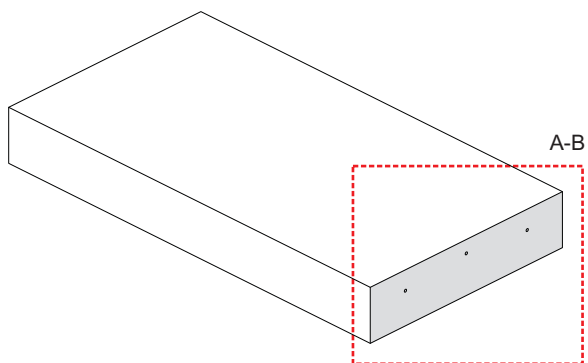

PORTA SALVIETTE CON MENSOLA PER SCATOLATO IN LEGNO

IT **INDICE**

1. FERRAMENTA	1
2. INSTALLAZIONE	2

EN **CONTENTS**

1. HARDWARE KIT	1
2. INSTALLATION	2

DE **INHALTSVERZEICHNIS**

1. EISENWAREN-KIT	1
2. MONTAGE	2

FR **INDEX**

1. QUINCAILLERIE	1
2. INSTALLATION	2

IT 1. FERRAMENTA **EN** 1. HARDWARE KIT
DE 1. EISENWAREN-KIT **FR** 1. QUINCAILLERIE

01

Le misure sono espresse in cm.
All measurements are in centimetres.
Abmessungen in Zentimetern (cm).
Les mesures sont en cm.