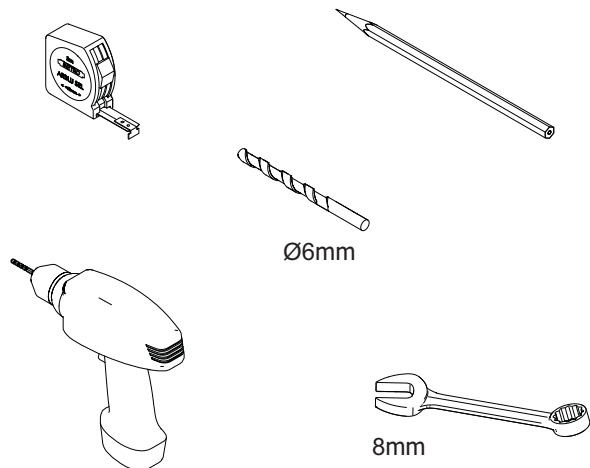

PORTA SALVIETTE CON MENSOLA PER SCATOLATO IN LEGNO

IT **INDICE**

1. FERRAMENTA	1
2. INSTALLAZIONE	2

EN **CONTENTS**

1. HARDWARE KIT	1
2. INSTALLATION	2

DE **INHALTSVERZEICHNIS**

1. EISENWAREN-KIT	1
2. MONTAGE	2

FR **INDEX**

1. QUINCAILLERIE	1
2. INSTALLATION	2

IT 1. FERRAMENTA **EN** 1. HARDWARE KIT
DE 1. EISENWAREN-KIT **FR** 1. QUINCAILLERIE

01

Le misure sono espresse in cm.
All measurements are in centimetres.
Abmessungen in Zentimetern (cm).
Les mesures sont en cm.