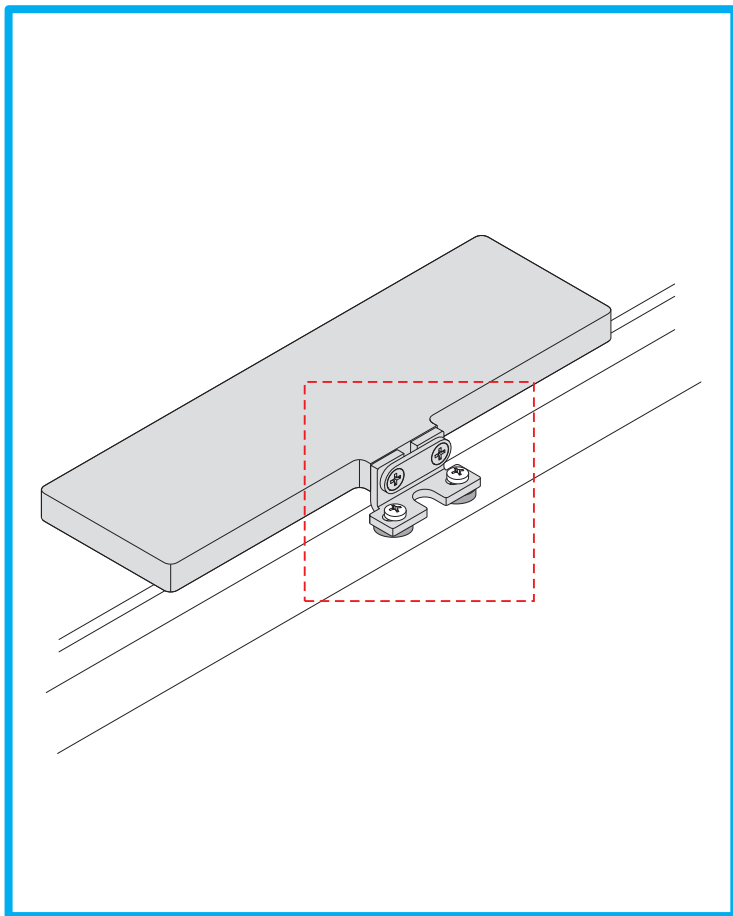

MONTAGGIO DISTANZIALI FARETTO SPECCHIERA FLUT E HITO

IT INDICE

1. FERRAMENTA	1
2. INSTALLAZIONE	1

EN CONTENTS

1. HARDWARE KIT	1
2. INSTALLATION	1

DE INHALTSVERZEICHNIS

1. EISENWAREN-KIT	1
2. MONTAGE	1

FR INDEX