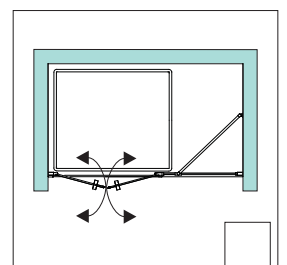

☐ yes
☐ no

☐ IT DIMENSIONE LATI: ☐ GB SIDES MEASURES: ☐ D SEITEN ABMESSUNGEN: ☐ F DIMENSIONS CÔTES:

☐ 85 ☐ 90 ☐ 95 ☐ 100 ☐ 105 ☐ 110
☐ 115 ☐ 120 ☐ 125 ☐ 130 ☐ 135 ☐ 140

☐ IT PROFILO: ☐ GB PROFILE: ☐ D PROFIL: ☐ F PROFIL:

☐ Bianco/White/Weisses/Blanc ☐ Argento Sat/Silver Sat/Silber Sat/Argent satiné

☐ Argento Luc/Silver Brill/Silber Glanz/Argent brillant

☐ IT VETRO: ☐ GB GLASS: ☐ D GLAS: ☐ F VERRE:

☐ Trasparente/Transparent ☐ Piumato/Piumate ☐ Satinato/Satin/Satiniert/Satiné