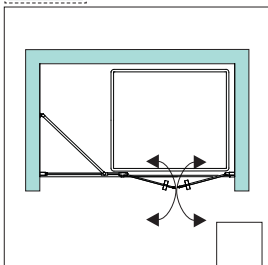

☐ yes
☐ no

☐ IT DIMENSIONE LATI: ☐ GB SIDES MEASURES: ☐ D SEITEN ABMESSUNGEN: ☐ F DIMENSIONS CÔTES:

☐ 85 ☐ 90 ☐ 95 ☐ 100 ☐ 105 ☐ 110
☐ 115 ☐ 120 ☐ 125 ☐ 130 ☐ 135 ☐ 140

☐ IT PROFILO: ☐ GB PROFILE: ☐ D PROFIL: ☐ F PROFIL:

☐ Bianco/White/Weisses/Blanc ☐ Argento Sat/Silver Sat/Silber Sat/Argent satiné

☐ Argento Luc/Silver Brill/Silber Glanz/Argent brillant

☐ IT VETRO: ☐ GB GLASS: ☐ D GLAS: ☐ F VERRE:

☐ Trasparente/Transparent ☐ Piumato/Piumate ☐ Satinato/Satin/Satiniert/Satiné