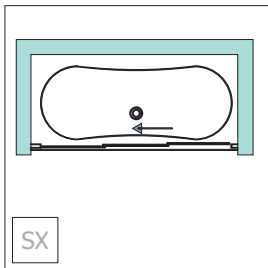

IT DIMENSIONE:	GE MEASURES:	D ABMESUNGEN:	F DIMENSIONS:
☐ 168/174			
IT PROFILO:	GE PROFILE:	D PROFIL:	F PROFIL:
☐ Bianco/White/Weisses/Blanc		☐ Argento Sat/Silver Sat/Silber Sat/Argent satiné	
☐ Arg. Semi.Luc/Semi Brill/Silber Halbglanz/Semi-brillant.			
IT VETRO:	GE GLASS:	D GLAS:	F VERRE:
☐ Trasparente/Transparent		☐ Piumato/Piumate	
☐ Satinato/Satin/Satinier/ Satiné		☐ Crilex