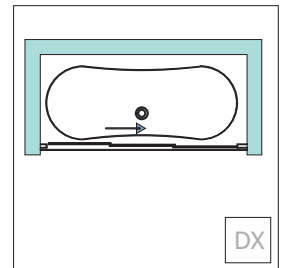

IT DIMENSIONE:	GE MEASURES:	D ABMESUNGEN:	F DIMENSIONS:
☐ 168/174			
IT PROFILO:	GE PROFILE:	D PROFIL:	F PROFIL:
☐ Bianco/White/Weisses/Blanc		☐ Argento Sat/Silver Sat/Silber Sat/Argent satiné	
☐ Arg. Semi.Luc/Semi Brill/Silber Halbglanz/Semi-brillant.			
IT VETRO:	GE GLASS:	D GLAS:	F VERRE:
☐ Trasparente/Transparent		☐ Piumato/Piumate	
☐ Satinato/Satin/Satinier/ Satiné		☐ Crilex