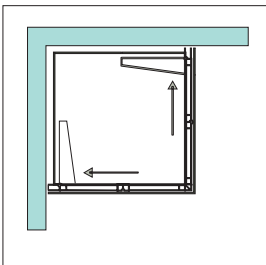

IT DIMENSIONI:	GB MEASURES:	D ABMESSUNGEN:	F DIMENSIONS:
☐ 70	☐ 80	☐ 90	☐ 100
☐ 110	☐ 115	☐ 120	☐ 105
IT PROFILO:	GB PROFILE:	D PROFIL:	F PROFIL:
☐ Bianco/White/Weiss/Blanc	☐ Arg. Semi.Luc/Semi Brill/Silber Halbglanz/Semi- brillant		
IT VETRO:	GB GLASS:	D GLAS:	F VERRE:
☐ Trasparente/Transparent	☐ Piumato/Piumate	☐ Crilex/Acryl	

RA900279

SF Sacchetto Ferramenta
Hardware pack
Rauchchrom
Sachet Quincailleries