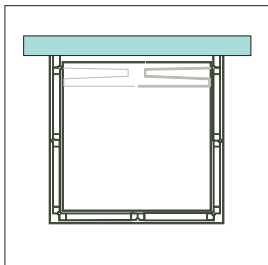

IT DIMENSIONI: **GB** MEASURES: **D** ABMESSUNGEN: **F** DIMENSIONS:
☐ 70x70 ☐ 80x80 ☐ 90x90 ☐ 70x90

IT PROFILO: **GB** PROFILE: **D** PROFIL: **F** PROFIL:
☐ Bianco/White/Weiss/Blanc ☐ Arg. Semi.Luc/Semi Brill/Silber Halbglanz/Semi- brillant

IT VETRO: **GB** GLASS: **D** GLAS: **F** VERRE:
☐ Crilex/Acryl

RA900279

SF Sacchetto Ferramenta
Hardware pack
Rauchchrom
Sachet Quincailleries