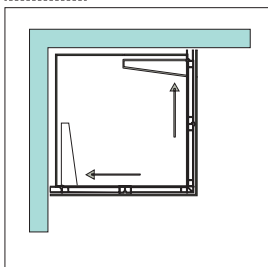

IT DIMENSIONI: **GB** MEASURES: **D** ABMESSUNGEN: **F** DIMENSIONS:
☐ 70 ☐ 80 ☐ 90 ☐ 100 ☐ 120

IT PROFILO: **GB** PROFILE: **D** PROFIL: **F** PROFIL:
☐ Bianco/White/Weiss/Blanc ☐ Arg. Semi.Luc/Semi Brill/Silber Halbglanz/Semi- brillant

IT VETRO: **GB** GLASS: **D** GLAS: **F** VERRE:
☐ Trasparente/Transparent ☐ Piumato/Piumate ☐ Crilex/Acryl

RA900279

SF Sacchetto Ferramenta
Hardware pack
Rauchchrom
Sachet Quincailleries