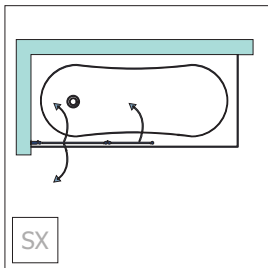

☐ yes
☐ no

RA900280

SF Sacchetto Ferramenta
Hardware pack
Rauchchrom
Sachet Quincailleries

IT DIMENSIONI:	GB MEASURES:	D ABMESSUNGEN:	F DIMENSIONS:
☐ 120/122,5			
IT PROFILO:	GB PROFILE:	D PROFIL:	F PROFIL:
☐ Bianco/White/Weiss/Blanc		☐ Arg. Semi.Luc/Semi Brill/Silber Halbglänz/Semi- brillant	
IT VETRO:	GB GLASS:	D GLAS:	F VERRE:
☐ Trasparente/Transparent		☐ Piumato/Piumate	
☐ Crilex/Acryl