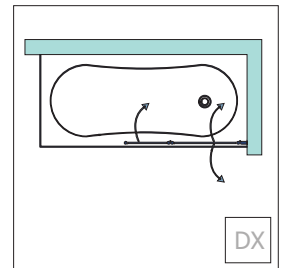

IT DIMENSIONI:	GB MEASURES:	D ABMESSUNGEN:	F DIMENSIONS:
☐ 120/122,5			
IT PROFILO:	GB PROFILE:	D PROFIL:	F PROFIL:
☐ Bianco/White/Weiss/Blanc		☐ Arg. Semi.Luc/Semi Brill/Silber Halbglänz/Semi- brillant	
IT VETRO:	GB GLASS:	D GLAS:	F VERRE:
☐ Trasparente/Transparent		☐ Piumato/Piumate	
☐ Crilex/Acryl