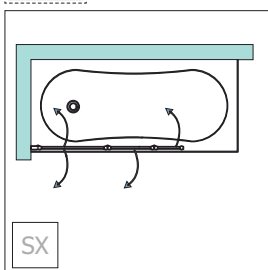

IT DIMENSIONI: **GB** MEASURES: **D** ABMESSUNGEN: **F** DIMENSIONS:

☐ 140/142,5

IT PROFILO: **GB** PROFILE: **D** PROFIL: **F** PROFIL:

☐ Bianco/White/Weiss/Blanc ☐ Arg. Semi.Luc/Semi Brill/Silber Halbglanz/Semi- brillant

IT VETRO: **GB** GLASS: **D** GLAS: **F** VERRE:

☐ Trasparente/Transparent ☐ Piumato/Piumate ☐ Crilex/Acryl