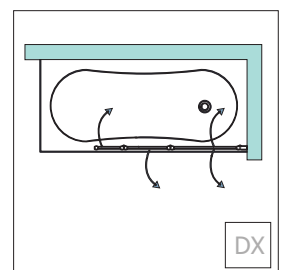

RA900280

SF Sacchetto Ferramenta
Hardware pack
Rauchchrom
Sachet Quincailleries

IT DIMENSIONI: **GB** MEASURES: **D** ABMESSUNGEN: **F** DIMENSIONS:

☐ 140/142,5

IT PROFILO: **GB** PROFILE: **D** PROFIL: **F** PROFIL:

☐ Bianco/White/Weiss/Blanc ☐ Arg. Semi.Luc/Semi Brill/Silber Halbglanz/Semi- brillant

IT VETRO: **GB** GLASS: **D** GLAS: **F** VERRE:

☐ Trasparente/Transparent ☐ Piumato/Piumate ☐ Crilex/Acryl