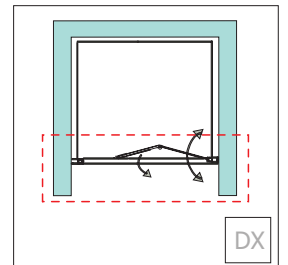

IT DIMENSIONI:	GB MEASURES:	D ABMESSUNGEN:	F DIMENSIONS:
☐ 70	☐ 75	☐ 80	☐ 85
☐ 90	☐ 95	☐ 100	☐ 105
☐ 110	☐ 115	☐ 120	
IT PROFILO:	GB PROFILE:	D PROFIL:	F PROFIL:
☐ Bianco/White/Weiss/Blanc	☐ Arg. Semi.Luc/Semi Brill/Silber Halbglanz/Semi- brillant		
IT VETRO:	GB GLASS:	D GLAS:	F VERRE:
☐ Trasparente/Transparent	☐ Piumato/Piumate	☐ Crilex/Acryl	

RA900279	
SF	Sacchetto Ferramenta Hardware pack Rauchchrom Sachet Quincailleries