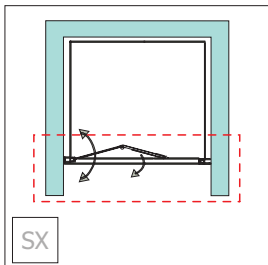

IT DIMENSIONI:	GB MEASURES:	D ABMESSUNGEN:	F DIMENSIONS:
☐ 70	☐ 75	☐ 80	☐ 85
☐ 90	☐ 95	☐ 100	☐ 105
☐ 110	☐ 115	☐ 120	
IT PROFILO:	GB PROFILE:	D PROFIL:	F PROFIL:
☐ Bianco/White/Weiss/Blanc	☐ Arg. Semi.Luc/Semi Brill/Silber Halbglanz/Semi- brillant		
IT VETRO:	GB GLASS:	D GLAS:	F VERRE:
☐ Trasparente/Transparent	☐ Piumato/Piumate	☐ Crilex/Acryl	

RA900279	
SF	Sacchetto Ferramenta Hardware pack Rauchchrom Sachet Quincailleries