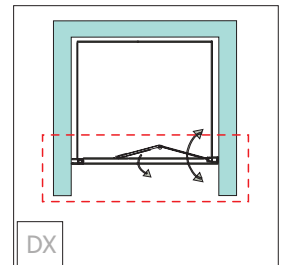

☐ 70 ☐ 100	☐ 75 ☐ 105	☐ 80 ☐ 110	☐ 85 ☐ 115	☐ 90 ☐ 120	☐ 95
☐ Bianco/White/Weiss/Blanc	☐ Arg. Semi.Luc/Semi Brill/Silber Halbglanz/Semi- brillant				
☐ Trasparente/Transparent	☐ Piumato/Piumate	☐ Crilex/Acryl