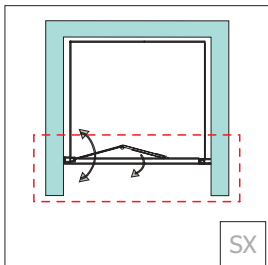

☐ yes
☐ no

RA900279

☐ SF Sacchetto Ferramenta
Hardware pack
Rauchchrom
Sachtet Quincailleries

☐ 70 ☐ 100	☐ 75 ☐ 105	☐ 80 ☐ 110	☐ 85 ☐ 115	☐ 90 ☐ 120	☐ 95
☐ Bianco/White/Weiss/Blanc	☐ Arg. Semi.Luc/Semi Brill/Silber Halbglanz/Semi- brillant				
☐ Trasparente/Transparent	☐ Piumato/Piumate	☐ Crilex/Acryl