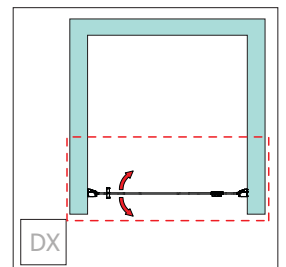

IT DIMENSIONE LATI:	GE SIDES MEASURES:	D SEITEN ABMESSUNGEN:	F DIMENSIONS CÔTE:
☐ 65	☐ 70	☐ 75	☐ 80
☐ 85	☐ 90	☐ F.M.	
IT PROFILO:	GE PROFILE:	D PROFIL:	F PROFIL:
☐ Argento Luc/Silver Brill/Silber Glanz/Argent brillant	☐ Bianco Seta/Silk White/Seide Weiss/Blanc Soie		
IT VETRO:	GE GLASS:	D GLAS:	F VERRE:
☐ Trasparente/Transparent	☐ Serigrafato/Serigraphy/Siebgedruckt/Sérigraphié