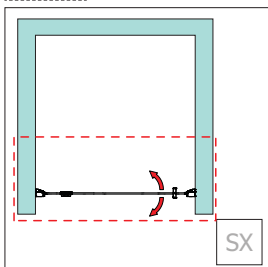

tooltip

IT DIMENSIONE LATI:	GE SIDES MEASURES:	D SEITEN ABMESSUNGEN:	F DIMENSIONS CÔTE:
☐ 65	☐ 70	☐ 75	☐ 80
☐ 85	☐ 90	☐ F.M.	
IT PROFILO:	GE PROFILE:	D PROFIL:	F PROFIL:
☐ Argento Luc/Silver Brill/Silber Glanz/Argent brillant	☐ Bianco Seta/Silk White/Seide Weiss/Blanc Soie		
IT VETRO:	GE GLASS:	D GLAS:	F VERRE:
☐ Trasparente/Transparent	☐ Serigrafato/Serigraphy/Siebgedruckt/Sérigraphié