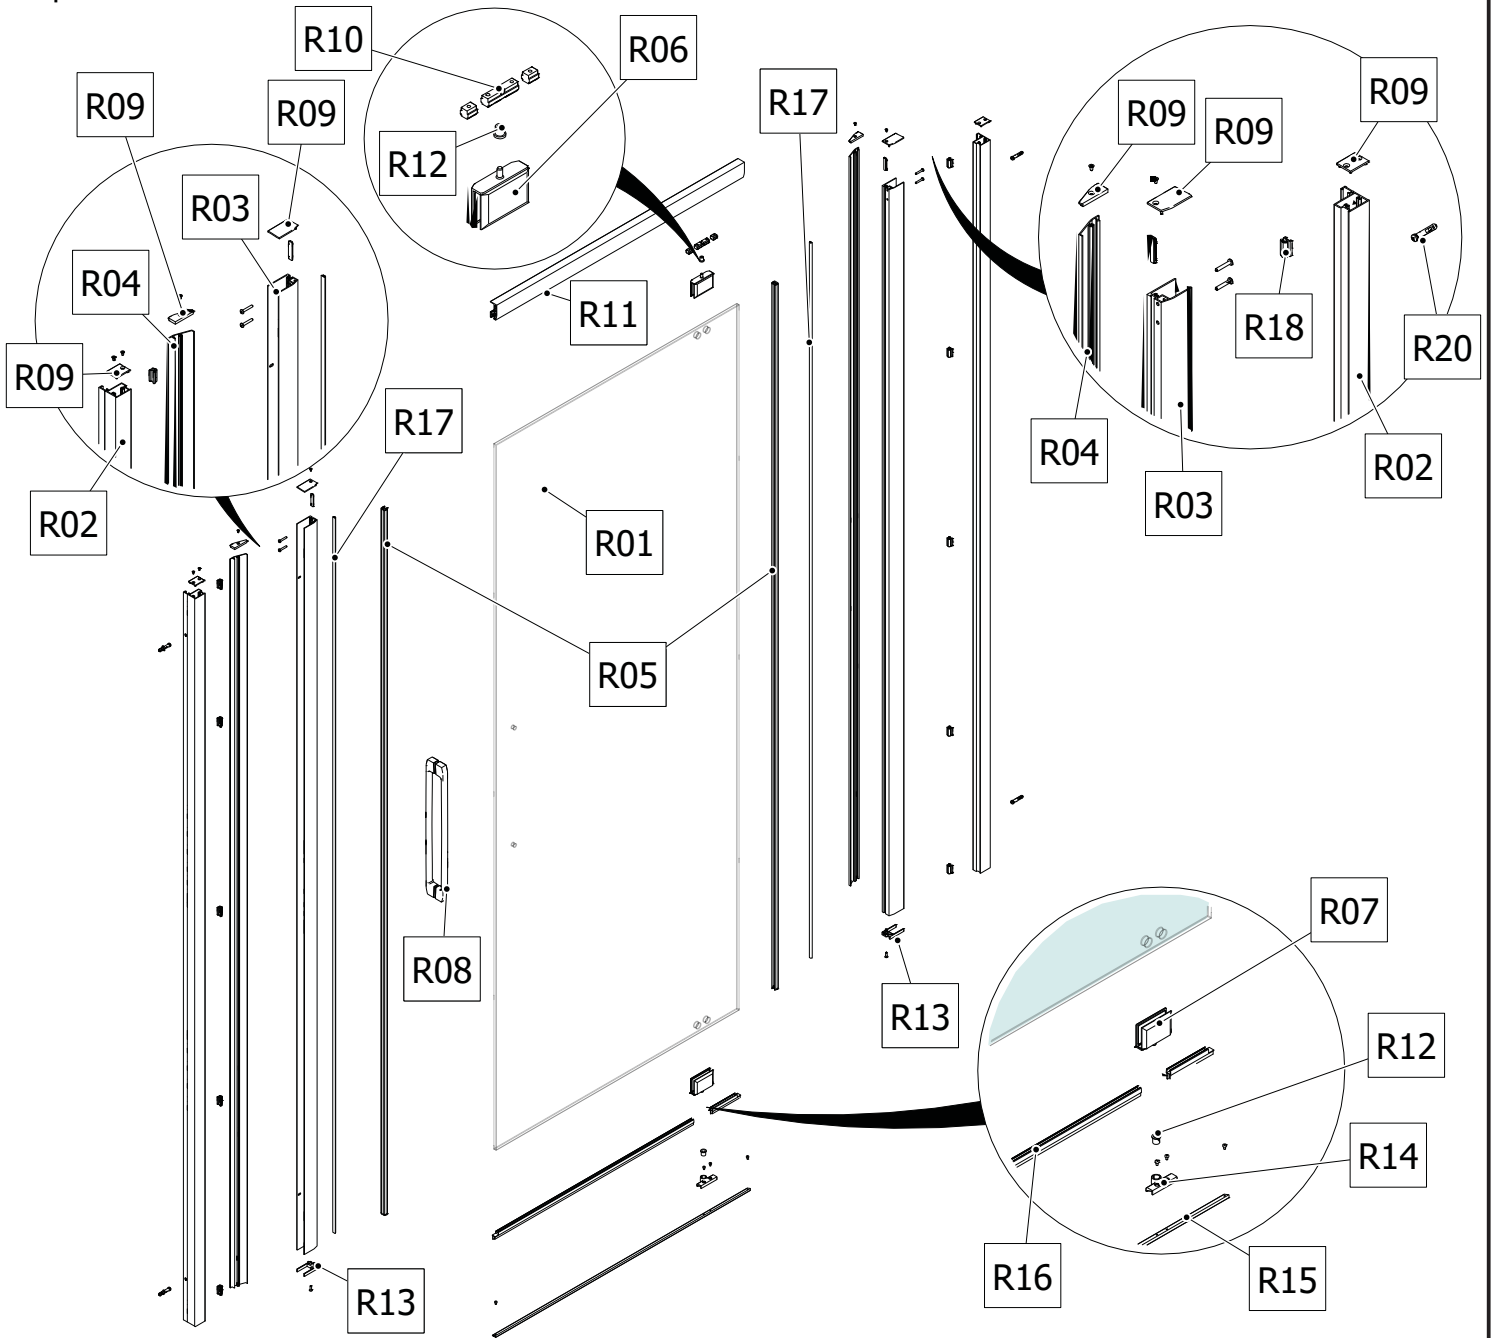

tooltip

IT DIMENSIONE LATI:	GE SIDES MEASURES:	D SEITEN ABMESSUNGEN:	F DIMENSIONS CÔTE:
☐ 65	☐ 70	☐ 75	☐ 80
☐ 85	☐ 90	☐ F.M.	
IT PROFILO:	GE PROFILE:	D PROFIL:	F PROFIL:
☐ Argento Luc/Silver Brill/Silber Glanz/Argent brillant	☐ Bianco Seta/Silk White/Seide Weiss/Blanc Soie		
IT VETRO:	GE GLASS:	D GLAS:	F VERRE:
☐ Trasparente/Transparent	☐ Serigrafato/Serigraphy/Siebgedruckt/Sérigraphié