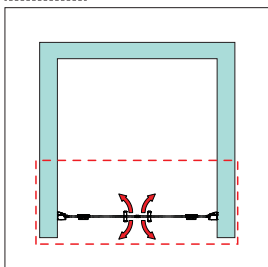

☐ yes
☐ no

IT DIMENSIONE LATI:	GE SIDES MEASURES:	D SEITEN ABMESSUNGEN:	F DIMENSIONS CÔTE:
☐ 65	☐ 70	☐ 75	☐ 80
☐ 85	☐ 90	☐ 95	☐ 100
☐ 105	☐ 110	☐ 115	☐ 120
☐ F.M.			
IT PROFILO:	GE PROFILE:	D PROFIL:	F PROFIL:
☐ Argento Luc/Silver Brill/Silber Glanz/Argent brillant	☐ Bianco Seta/Silk White/Seide Weiss/Blanc Soie		
IT VETRO:	GE GLASS:	D GLAS:	F VERRE:
☐ Trasparente/Transparent	☐ Serigrafato/Serigraphy/Siebgedruckt/Sérigraphié