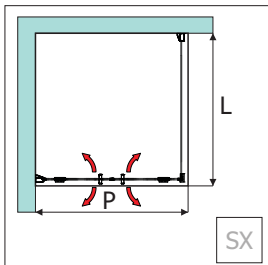

IT DIMENSIONE LATI P:	GE SIDES MEASURES P:	D SEITEN ABMESUNGEN P:	F DIMENSIONS CÔTE P:
☐ 65	☐ 70	☐ 75	☐ 80
☐ 85	☐ 90	☐ 95	
☐ 100	☐ 105	☐ 110	☐ 115
☐ 120	☐ F.M.		
IT DIMENSIONE LATI L:	GE SIDES MEASURES L:	D SEITEN ABMESUNGEN L:	F DIMENSIONS CÔTE L:
☐ 70	☐ 72	☐ 75	☐ 80
☐ 85	☐ 90	☐ 95	
☐ 100	☐ 110	☐ 120	☐ F.M.
IT PROFILO:	GE PROFILE:	D PROFIL:	F PROFIL:
☐ Argento Luc/Silver Brill/Silber Glanz/Argent brillant	☐ Bianco Seta/Silk White/Seide Weiss/Blanc Soie		
IT VETRO:	GE GLASS:	D GLAS:	F VERRE:
☐ Trasparente/Transparent	☐ Serigrafato/Serigraphy/Siebgedruckt/Sérigraphié