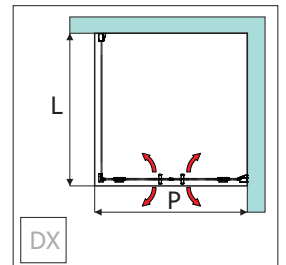

IT DIMENSIONE LATI P:	GE SIDES MEASURES P:	D SEITEN ABMESUNGEN P:	F DIMENSIONS CÔTE P:
☐ 65	☐ 70	☐ 75	☐ 80
☐ 85	☐ 90	☐ 95	
☐ 100	☐ 105	☐ 110	☐ 115
☐ 120	☐ F.M.		
IT DIMENSIONE LATI L:	GE SIDES MEASURES L:	D SEITEN ABMESUNGEN L:	F DIMENSIONS CÔTE L:
☐ 70	☐ 72	☐ 75	☐ 80
☐ 85	☐ 90	☐ 95	
☐ 100	☐ 110	☐ 120	☐ F.M.
IT PROFILO:	GE PROFILE:	D PROFIL:	F PROFIL:
☐ Argento Luc/Silver Brill/Silber Glanz/Argent brillant	☐ Bianco Seta/Silk White/Seide Weiss/Blanc Soie		
IT VETRO:	GE GLASS:	D GLAS:	F VERRE:
☐ Trasparente/Transparent	☐ Serigrafato/Serigraphy/Siebgedruckt/Sérigraphié