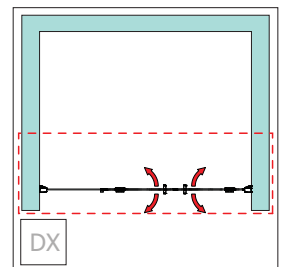

IT DIMENSIONE LATI:	GE SIDES MEASURES:	D SEITEN ABMESSUNGEN:	F DIMENSIONS CÔTE:
☐ 90	☐ 95	☐ 100	☐ 105
☐ 110	☐ 115	☐ 120	☐ 125
☐ 130	☐ 135	☐ 140	☐ F.M.
IT PROFILO:	GE PROFILE:	D PROFIL:	F PROFIL:
☐ Argento Luc/Silver Brill/Silber Glanz/Argent brillant	☐ Bianco Seta/Silk White/Seide Weiss/Blanc Soie		
IT VETRO:	GE GLASS:	D GLAS:	F VERRE:
☐ Trasparente/Transparent	☐ Serigrafato/Serigraphy/Siebgedruckt/Sérigraphié