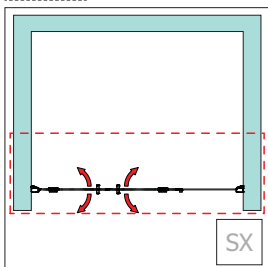

IT DIMENSIONE LATI:	GE SIDES MEASURES:	D SEITEN ABMESSUNGEN:	F DIMENSIONS CÔTE:
☐ 90	☐ 95	☐ 100	☐ 105
☐ 110	☐ 115	☐ 120	☐ 125
☐ 130	☐ 135	☐ 140	☐ F.M.
IT PROFILO:	GE PROFILE:	D PROFIL:	F PROFIL:
☐ Argento Luc/Silver Brill/Silber Glanz/Argent brillant	☐ Bianco Seta/Silk White/Seide Weiss/Blanc Soie		
IT VETRO:	GE GLASS:	D GLAS:	F VERRE:
☐ Trasparente/Transparent	☐ Serigrafato/Serigraphy/Siebgedruckt/Sérigraphié