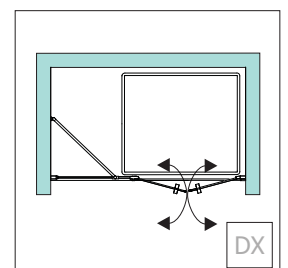

- ☐ SGP
- ☐ TIMELESS
- ☐ GSS

IT DIMENSIONE LATI: GB SIDES MEASURES: D SEITEN ABMESSUNGEN: F DIMENSIONS CÔTES:

- ☐ 120
- ☐ 140
- ☐ 160
- ☐ 180
- ☐ 200
- ☐ F.M.

IT PROFILO: GB PROFILE: D PROFIL: F PROFIL:

- ☐ Argento Luc/Silver Brill/Silber Glanz/Argent brillant
- ☐ Argento Sat/Silver Sat/Silber Sat/Argent satiné
- ☐ Bianco Seta/Silk White/Seide Weiss/Blanc Soie

IT VETRO: GB GLASS: D GLAS: F VERRE:

- ☐ Trasparente/Transparent
- ☐ Grigio Europa/Europe grey/Europa grau/gris europe
- ☐ Satinato/Satin/Satinert/Satiné
- ☐ Piumato/Piumate
- ☐ Fascia/Band glass/Glas Band/Verre Bonde
- ☐ Extra light
- ☐ Specchiato/Mirror effect/Verspiegelter Glas/Effet miroir