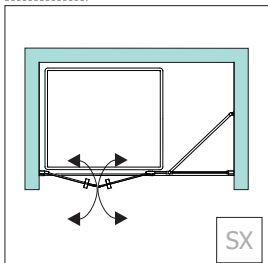

- ☐ SGP
- ☐ TIMELESS
- ☐ GSS

IT DIMENSIONE LATI: GB SIDES MEASURES: D SEITEN ABMESSUNGEN: F DIMENSIONS CÔTES:

- ☐ 120
- ☐ 140
- ☐ 160
- ☐ 180
- ☐ 200
- ☐ F.M.

IT PROFILO: GB PROFILE: D PROFIL: F PROFIL:

- ☐ Argento Luc/Silver Brill/Silber Glanz/Argent brillant
- ☐ Argento Sat/Silver Sat/Silber Sat/Argent satiné
- ☐ Bianco Seta/Silk White/Seide Weiss/Blanc Soie

IT VETRO: GB GLASS: D GLAS: F VERRE:

- ☐ Trasparente/Transparent
- ☐ Grigio Europa/Europe grey/Europa grau/gris europe
- ☐ Satinato/Satin/Satinert/Satiné
- ☐ Piumato/Piumate
- ☐ Fascia/Band glass/Glas Band/Verre Bonde
- ☐ Extra light
- ☐ Specchiato/Mirror effect/Verspiegelter Glas/Effet miroir