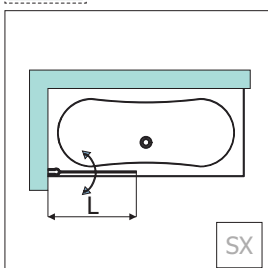

1. ☐ yes
   ☐ no

RA900267

SF Sacchetto Ferramenta
Hardware pack
Rauchchrom
Sachet Quincailleries

IT DIMENSIONE L:	GB MEASURES L:	D ABMESSUNGEN L:	F DIMENSIONS L:
☐ 66,5/68,5	☐ 76,5/78,5		
IT PROFILO:	GB PROFILE:	D PROFIL:	F PROFIL:
☐ Argento Luc/Silver Brill/Silber Glanz/Argent brillant	☐ Bianco Seta/Silk White/Seide Weiss/Blanc Soie		
☐ Argento Sat/Silver Sat/Silber Sat/Argent satiné			
IT VETRO:	GB GLASS:	D GLAS:	F VERRE:
☐ Trasparente/Transparent	☐ Satinato/Satin/Satiniert/Satiné		
☐ Piumato/Piumate