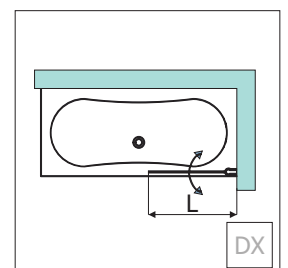

IT DIMENSIONE L:	GB MEASURES L:	D ABMESSUNGEN L:	F DIMENSIONS L:
☐ 66,5/68,5	☐ 76,5/78,5		
IT PROFILO:	GB PROFILE:	D PROFIL:	F PROFIL:
☐ Argento Luc/Silver Brill/Silber Glanz/Argent brillant	☐ Bianco Seta/Silk White/Seide Weiss/Blanc Soie		
☐ Argento Sat/Silver Sat/Silber Sat/Argent satiné			
IT VETRO:	GB GLASS:	D GLAS:	F VERRE:
☐ Trasparente/Transparent	☐ Satinato/Satin/Satiniert/Satiné		
☐ Piumato/Piumate