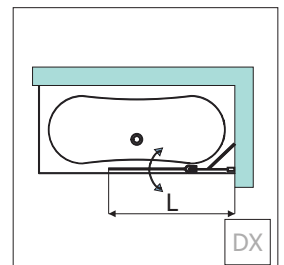

IT DIMENSIONE L:	GB MEASURES L:	D ABMESSUNGEN L:	F DIMENSIONS L:
☐ 97,5/99,5	☐ 107,5/109,5	☐ 117,5/119,5	
IT PROFILO:	GB PROFILE:	D PROFIL:	F PROFIL:
☐ Argento Luc/Silver Brill/Silber Glanz/Argent brillant	☐ Bianco Seta/Silk White/Seide Weiss/Blanc Soie		
☐ Argento Sat/Silver Sat/Silber Sat/Argent satiné			
IT VETRO:	GB GLASS:	D GLAS:	F VERRE:
☐ Trasparente/Transparent	☐ Satinato/Satin/Satiniert/Satiné		
☐ Piumato/Piumate