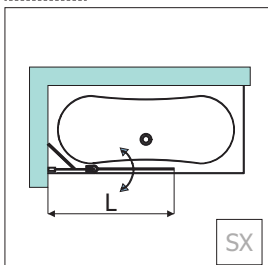

IT DIMENSIONE L:	GB MEASURES L:	D ABMESSUNGEN L:	F DIMENSIONS L:
☐ 97,5/99,5	☐ 107,5/109,5	☐ 117,5/119,5	
IT PROFILO:	GB PROFILE:	D PROFIL:	F PROFIL:
☐ Argento Luc/Silver Brill/Silber Glanz/Argent brillant	☐ Bianco Seta/Silk White/Seide Weiss/Blanc Soie		
☐ Argento Sat/Silver Sat/Silber Sat/Argent satiné			
IT VETRO:	GB GLASS:	D GLAS:	F VERRE:
☐ Trasparente/Transparent	☐ Satinato/Satin/Satiniert/Satiné		
☐ Piumato/Piumate