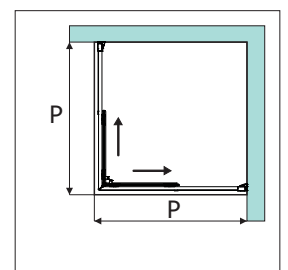

IT DIMENSIONE LATI P: GE SIDES MEASURES P: D SEITEN ABMESSUNGEN P: F DIMENSIONS CÔTE P:

☐ 65   ☐ 70   ☐ 75   ☐ 80   ☐ 85   ☐ 90   ☐ 95
☐ 100   ☐ 105   ☐ 110   ☐ 115   ☐ 120   ☐ F.M.

IT PROFILO: GE PROFILE: D PROFIL: F PROFIL:

☐ Bianco/White/Weisses/Blanc   ☐ Argento Sat/Silver Sat/Silber Sat/Argent satiné
☐ Arg. Semi.Luc/Semi Brill/Silber Halbglanz/Semi-brillant.

IT VETRO: GE GLASS: D GLAS: F VERRE:

☐ Trasparente/Transparent   ☐ Serigrafato/Serigraphy/Siebgedruckt/Sérigraphié
☐ Piumato/Piumate   ☐ Crilex/Acryl