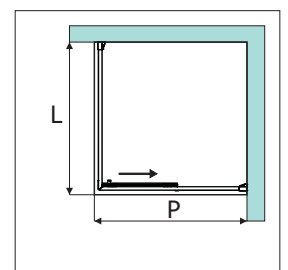

1. ☐ yes
   ☐ no

IT DIMENSIONE LATI P: GE SIDES MEASURES P: D SEITEN ABMESSUNGEN P: F DIMENSIONS CÔTE P:
☐ 100 ☐ 105 ☐ 110 ☐ 115 ☐ 120 ☐ 125 ☐ 130
☐ 135 ☐ 140 ☐ F.M.

IT DIMENSIONE LATI L: GE SIDES MEASURES L: D SEITEN ABMESSUNGEN L: F DIMENSIONS CÔTE L:
☐ 70 ☐ 75 ☐ 80 ☐ 85 ☐ 90 ☐ F.M.

IT PROFILO: GE PROFILE: D PROFIL: F PROFIL:
☐ Bianco/White/Weisses/Blanc ☐ Argento Sat/Silver Sat/Silber Sat/Argent satiné
☐ Arg. Semi.Luc/Semi Brill/Silber Halbglanz/Semi-brillant.

IT VETRO: GE GLASS: D GLAS: F VERRE:
☐ Trasparente/Transparent ☐ Serigrafato/Serigraphy/Siebgedruckt/Sérigraphié
☐ Piumato/Piumate ☐ Crilex/Acryl

RA900208

SF Sacchetto Ferramenta
Hardware pack
Rauchchrom
Sachet Quincailleries