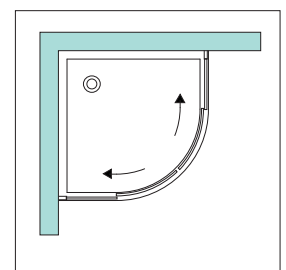

RA900212	
SF	Sacchetto Ferramenta Hardware pack Rauchchrom Sachet Quincailleries

IT DIMENSIONE PIATTO:	GE SHOWER TRAY MEASURES:	D DUSCHWANNE ABMESUNGEN:	F DIMENSIONS RECEVEUR:
☐ 75x75 r. 38cm	☐ 80x80	☐ 80x80	☐ 90x90
IT PROFILO:	GE PROFILE:	D PROFIL:	F PROFIL:
☐ Bianco/White/Weisses/Blanc	☐ Argento Sat/Silver Sat/Silber Sat/Argent satiné		
☐ Arg. Semi.Luc/Semi Brill/Silber Halbglanz/Semi-brillant.			
IT VETRO:	GE GLASS:	D GLAS:	F VERRE:
☐ Trasparente/Transparent	☐ Serigrafato/Serigraphy/Siebgedruckt/Sérigraphié		
☐ Piumato/Piumate	☐ Crilex/Acryl