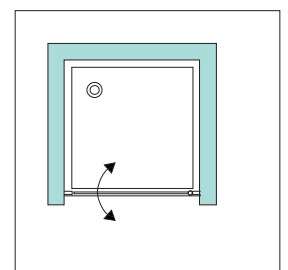

1. ☐ yes
   ☐ no

IT DIMENSIONE:	GB MEASURES:	D ABMESUNGEN:	F DIMENSIONS:
☐ 60	☐ 65	☐ 70	☐ 75
☐ 80	☐ 85	☐ 90	☐ 95
☐ 100	☐ F.M.		
IT PROFILO:	GB PROFILE:	D PROFIL:	F PROFIL:
☐ Bianco/White/Weisses/Blanc	☐ Argento Sat/Silver Sat/Silber Sat/Argent satiné		
☐ Arg. Semi.Luc/Semi Brill/Silber Halbglanz/Semi-brillant.			
IT VETRO:	GB GLASS:	D GLAS:	F VERRE:
☐ Trasparente/Transparent	☐ Serigrafato/Serigraphy/Siebgedruckt/Sérigraphié		
☐ Piumato/Piumate	☐ Crilex/Acryl		

RA900215

SF Sacchetto Ferramenta
Hardware pack
Rauchchrom
Sachet Quincailleries