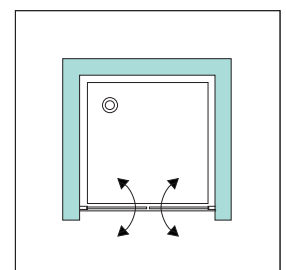

1. ☐ yes
   ☐ no

IT DIMENSIONE:	GB MEASURES:	D ABMESSUNGEN:	F DIMENSIONS:
☐ 60	☐ 65	☐ 70	☐ 75
☐ 80	☐ 85	☐ 90	☐ 95
☐ 100	☐ F.M.		
IT PROFILO:	GB PROFILE:	D PROFIL:	F PROFIL:
☐ Bianco/White/Weisses/Blanc	☐ Argento Sat/Silver Sat/Silber Sat/Argent satiné		
☐ Arg. Semi.Luc/Semi Brill/Silber Halbglanz/Semi-brillant.			
IT VETRO:	GB GLASS:	D GLAS:	F VERRE:
☐ Trasparente/Transparent	☐ Serigrafato/Serigraphy/Siebgedruckt/Sérigraphié		
☐ Piumato/Piumate	☐ Crilex/Acryl		

RA900215	
	Sacchetto Ferramenta Hardware pack Rauchchrom Sachet Quincailleries