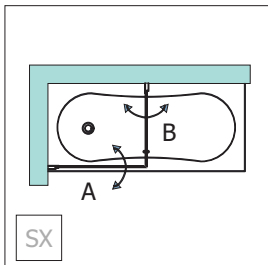

IT DIMENSIONE "A":	GB MEASURES "A":	D ABMESUNGEN "A":	F DIMENSIONS "A":
☐ 87/89			
IT DIMENSIONE "B":	GB MEASURES "B":	D ABMESUNGEN "B":	F DIMENSIONS "B":
☐ 67/69	☐ 77/79		
IT PROFILO:	GB PROFILE:	D PROFIL:	F PROFIL:
☐ Argento Luc/Silver Brill/Silber Glanz/Argent brillant	☐ Bianco Seta/Silk White/Seide Weiss/Blanc Soie		
☐ Argento Sat/Silver Sat/Silber Sat/Argent satiné			
IT VETRO:	GB GLASS:	D GLAS:	F VERRE:
☐ Trasparente/Transparent	☐ Satinato/Satin/Satiniert/Satiné		
☐ Piumato/Piumate			

RA900271

SF Sacchetto Ferramenta
Hardware pack
Rauchchrom
Sachet Quincailleries