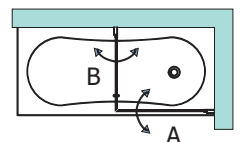

IT DIMENSIONE "A":	GB MEASURES "A":	D ABMESUNGEN "A":	F DIMENSIONS "A":
☐ 87/89			
IT DIMENSIONE "B":	GB MEASURES "B":	D ABMESUNGEN "B":	F DIMENSIONS "B":
☐ 67/69	☐ 77/79		
IT PROFILO:	GB PROFILE:	D PROFIL:	F PROFIL:
☐ Argento Luc/Silver Brill/Silber Glanz/Argent brillant	☐ Bianco Seta/Silk White/Seide Weiss/Blanc Soie		
☐ Argento Sat/Silver Sat/Silber Sat/Argent satiné			
IT VETRO:	GB GLASS:	D GLAS:	F VERRE:
☐ Trasparente/Transparent	☐ Satinato/Satin/Satiniert/Satiné		
☐ Piumato/Piumate			

RA900271

SF Sacchetto Ferramenta
Hardware pack
Rauchchrom
Sachet Quincailleries

DX