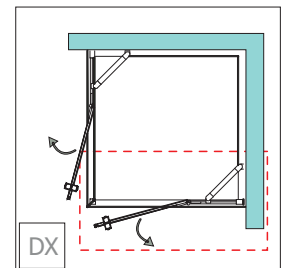

1. ☐ SGP
2. ☐ GSS

IT DIMENSIONE LATO:	GB SIDE MEASURES:	D SEITE ABMESSUNGEN:	F DIMENSIONS CÔTE:	
☐ 67	☐ 70	☐ 72	☐ 75	☐ 80
☐ 85	☐ 90	☐ 95	☐ 100	☐ 105
☐ 110	☐ 115	☐ 120	☐ 125	☐ 130
☐ 135	☐ 140	☐ F.M.		

IT PROFILO:	GB PROFILE:	D PROFIL:	F PROFIL:
☐ Argento Luc/Silver Brill/Siber Glanz/Argent brillant			
IT VETRO:	GB GLASS:	D GLAS:	F VERRE:
☐ Trasparente/Transparent			
☐ Serigrafato Linea/Serigraphy Line/Siebdruck Linie/Sérigraphié ligne			
☐ Serigrafato 3 fasce/Serigraphy 3-bang/Siebdruck 3-Bänder/3 bandes dépolies			
☐ Altro/Others/Anders/Autre:			

COD. RA900195

SF Sacchetto Ferramenta
Hardware pack
Rauchchrom
Sachet Quincailleries