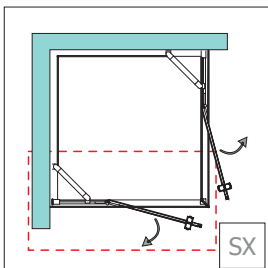

1. ☐ SGP
2. ☐ GSS

IT DIMENSIONE LATO:	GB SIDE MEASURES:	D SEITE ABMESSUNGEN:	F DIMENSIONS CÔTE:	
☐ 67	☐ 70	☐ 72	☐ 75	☐ 80
☐ 85	☐ 90	☐ 95	☐ 100	☐ 105
☐ 110	☐ 115	☐ 120	☐ 125	☐ 130
☐ 135	☐ 140	☐ F.M.		

IT PROFILO:	GB PROFILE:	D PROFIL:	F PROFIL:
☐ Argento Luc/Silver Brill/Siber Glanz/Argent brillant			
IT VETRO:	GB GLASS:	D GLAS:	F VERRE:
☐ Trasparente/Transparent			
☐ Serigrafato Linea/Serigraphy Line/Siebdruck Linie/Sérigraphié ligne			
☐ Serigrafato 3 fasce/Serigraphy 3-bang/Siebdruck 3-Bänder/3 bandes dépolies			
☐ Altro/Others/Anders/Autre:			

COD. RA900195

SF Sacchetto Ferramenta
Hardware pack
Rauchchrom
Sachet Quincailleries