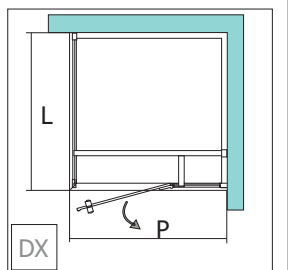

IT DIMENSIONE LATO L: GB SIDE MEASURES L: D SEITE ABMESSUNGEN L:

☐ 70 ☐ 72 ☐ 75 ☐ 80 ☐ 85 ☐ 90
☐ 95 ☐ 100 ☐ 120 ☐ 140 ☐ F.M.

IT DIMENSIONE LATO P: GB SIDE MEASURES P: D SEITE ABMESSUNGEN P: F DIMENSIONS CÔTE P:

☐ 67 ☐ 70 ☐ 72 ☐ 75 ☐ 80 ☐ 85
☐ 90 ☐ 95 ☐ 100 ☐ 105 ☐ 110 ☐ 115
☐ 120 ☐ 125 ☐ 130 ☐ 135 ☐ 140 ☐ F.M.

IT PROFILO: GB PROFILE: D PROFIL: F PROFIL:

☐ Argento Luc/Silver Brill/Silber Glanz/Argent brillant

IT VETRO: GB GLASS: D GLAS: F VERRE:

☐ Trasparente/Transparent
☐ Serigrafato Linea/Serigraphy Line/Siebdruck Linie/Sérigraphié ligne
☐ Serigrafato 3 fasce/Serigraphy 3-bang/Siebdruck 3-Bänder/3 bandes dépolies
☐ Altro/Others/Anders/Autre:

COD. RA900196
SF Sacchetto Ferramenta
Hardware pack
Rauchchrom
Sachet Quincailleries