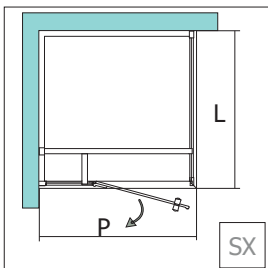

☐ SGP

☐ GSS

IT DIMENSIONE LATO L: GB SIDE MEASURES L: D SEITE ABMESSUNGEN L:

☐ 70 ☐ 72 ☐ 75 ☐ 80 ☐ 85 ☐ 90
☐ 95 ☐ 100 ☐ 120 ☐ 140 ☐ F.M.

IT DIMENSIONE LATO P: GB SIDE MEASURES P: D SEITE ABMESSUNGEN P: F DIMENSIONS CÔTE P:

☐ 67 ☐ 70 ☐ 72 ☐ 75 ☐ 80 ☐ 85
☐ 90 ☐ 95 ☐ 100 ☐ 105 ☐ 110 ☐ 115
☐ 120 ☐ 125 ☐ 130 ☐ 135 ☐ 140 ☐ F.M.

IT PROFILO: GB PROFILE: D PROFIL: F PROFIL:

☐ Argento Luc/Silver Brill/Silber Glanz/Argent brillant

IT VETRO: GB GLASS: D GLAS: F VERRE:

☐ Trasparente/Transparent
☐ Serigrafato Linea/Serigraphy Line/Siebdruck Linie/Sérigraphié ligne
☐ Serigrafato 3 fasce/Serigraphy 3-bang/Siebdruck 3-Bänder/3 bandes dépolies
☐ Altro/Others/Anders/Autre:

COD. RA900196
SF Sacchetto Ferramenta
Hardware pack
Rauchchrom
Sachet Quincailleries