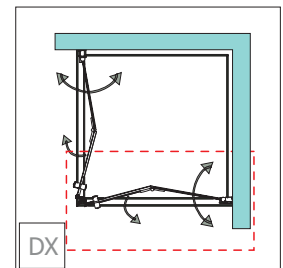

- ☐ SGP
- ☐ GSS

IT DIMENSIONE LATO	GB SIDE MEASURES	D SEITE ABMESSUNGEN	F DIMENSIONS CÔTE
☐ 67	☐ 70	☐ 72	☐ 75
☐ 90	☐ 95	☐ 100	☐ 105
☐ 120	☐ F.M.	☐ 110	☐ 115

IT PROFILO:	GB PROFILE:	D PROFIL:	F PROFIL:
☐ Argento Luc/Silver Brill/Siber Glanz/Argent brillant			
IT VETRO:	GB GLASS:	D GLAS:	F VERRE:
☐ Trasparente/Transparent			
☐ Serigrafato Linea/Serigraphy Line/Siebdruck Linie/Sérigraphié ligne			
☐ Serigrafato 3 fasce/Serigraphy 3-bang/Siebdruck 3-Bänder/3 bandes dépolies			
☐ Altro/Others/Anders/Autre:			

COD. RA900197

SF Sacchetto Ferramenta
Hardware pack
Rauchchrom
Sachet Quincailleries