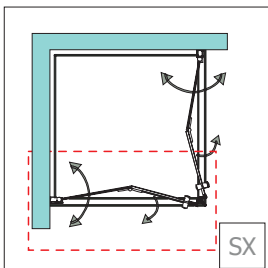

- ☐ SGP
- ☐ GSS

IT DIMENSIONE LATO	GB SIDE MEASURES	D SEITE ABMESSUNGEN	F DIMENSIONS CÔTE
☐ 67	☐ 70	☐ 72	☐ 75
☐ 90	☐ 95	☐ 100	☐ 105
☐ 120	☐ F.M.	☐ 110	☐ 115

IT PROFILO:	GB PROFILE:	D PROFIL:	F PROFIL:
☐ Argento Luc/Silver Brill/Siber Glanz/Argent brillant			
IT VETRO:	GB GLASS:	D GLAS:	F VERRE:
☐ Trasparente/Transparent			
☐ Serigrafato Linea/Serigraphy Line/Siebdruck Linie/Sérigraphié ligne			
☐ Serigrafato 3 fasce/Serigraphy 3-bang/Siebdruck 3-Bänder/3 bandes dépolies			
☐ Altro/Others/Anders/Autre:			

COD. RA900197

SF Sacchetto Ferramenta
Hardware pack
Rauchchrom
Sachet Quincailleries