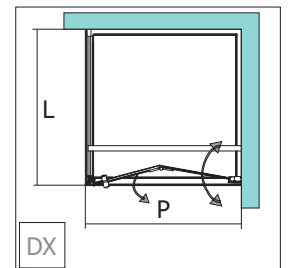

☐ SGP

☐ GSS

☐ IT DIMENSIONE LATO L: ☐ GB SIDE MEASURES L: ☐ D SEITE ABMESUNGEN L:

☐ 70   ☐ 72   ☐ 75   ☐ 80   ☐ 85   ☐ 90
☐ 95   ☐ 100   ☐ 120   ☐ 140   ☐ F.M.

☐ IT DIMENSIONE LATO P: ☐ GB SIDE MEASURES P: ☐ D SEITE ABMESUNGEN P: ☐ F DIMENSIONS CÔTE P:

☐ 67   ☐ 70   ☐ 72   ☐ 75   ☐ 80   ☐ 85
☐ 90   ☐ 95   ☐ 100   ☐ 105   ☐ 110   ☐ 115
☐ 120   ☐ F.M.

☐ IT PROFILO: ☐ GB PROFILE: ☐ D PROFIL: ☐ F PROFIL:

☐ Argento Luc/Silver Brill/Silber Glanz/Argent brillant

☐ IT VETRO: ☐ GB GLASS: ☐ D GLAS: ☐ F VERRE:

☐ Trasparente/Transparent
☐ Serigrafato Linea/Serigraphy Line/Siebdruck Linie/Sérigraphié ligne
☐ Serigrafato 3 fasce/Serigraphy 3-bang/Siebdruck 3-Bänder/3 bandes dépolies
☐ Altro/Others/Anders/Autre:

COD. RA900198

☐ SF
Sacchetto Ferramenta
Hardware pack
Rauchchrom
Sacht Quincailleries