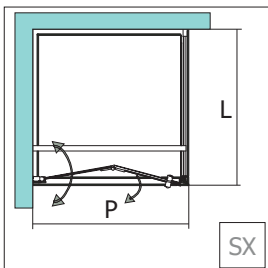

☐ SGP

☐ GSS

☐ IT DIMENSIONE LATO L: ☐ GB SIDE MEASURES L: ☐ D SEITE ABMESUNGEN L:

☐ 70   ☐ 72   ☐ 75   ☐ 80   ☐ 85   ☐ 90
☐ 95   ☐ 100   ☐ 120   ☐ 140   ☐ F.M.

☐ IT DIMENSIONE LATO P: ☐ GB SIDE MEASURES P: ☐ D SEITE ABMESUNGEN P: ☐ F DIMENSIONS CÔTE P:

☐ 67   ☐ 70   ☐ 72   ☐ 75   ☐ 80   ☐ 85
☐ 90   ☐ 95   ☐ 100   ☐ 105   ☐ 110   ☐ 115
☐ 120   ☐ F.M.

☐ IT PROFILO: ☐ GB PROFILE: ☐ D PROFIL: ☐ F PROFIL:

☐ Argento Luc/Silver Brill/Silber Glanz/Argent brillant

☐ IT VETRO: ☐ GB GLASS: ☐ D GLAS: ☐ F VERRE:

☐ Trasparente/Transparent
☐ Serigrafato Linea/Serigraphy Line/Siebdruck Linie/Sérigraphié ligne
☐ Serigrafato 3 fasce/Serigraphy 3-bang/Siebdruck 3-Bänder/3 bandes dépolies
☐ Altro/Others/Anders/Autre:

COD. RA900198

☐ SF
Sacchetto Ferramenta
Hardware pack
Rauchchrom
Sacht Quincailleries