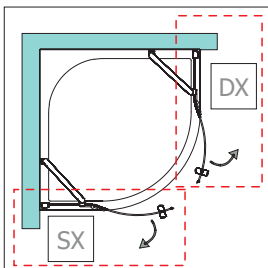

IT DIMENSIONE LATO: GB SIDE MEASURES: D SEITE ABMESSUNGEN: F DIMENSIONS CÔTE:
☐ 80x80   ☐ 90x90   ☐ 100x100

IT PROFILO: GB PROFILE: D PROFIL: F PROFIL:
☐ Argento Luc/Silver Brill/Silber Glanz/Argent brillant

IT VETRO: GB GLASS: D GLAS: F VERRE:
☐ Trasparente/Transparent
☐ Serigrafato Linea/Serigraphy Line/Siebdruck Linie/Sérigraphié ligne
☐ Altro/Others/Anders/Autre:

COD. RA900199
SF Sacchetto Ferramenta
Hardware pack
Rauchchrom
Sachet Quincailleries