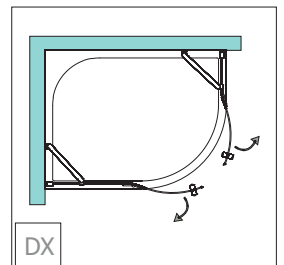

1. ☐ SGP
2. ☐ GSS

COD. RA900199

SF Sacchetto Ferramenta
Hardware pack
Rauchchrom
Sachet Quincailleries

IT DIMENSIONE LATO: GB SIDE MEASURES: D SEITE ABMESSUNGEN: F DIMENSIONS CÔTE:
☐ 70x90   ☐ 75x95   ☐ 80x100   ☐ 80x120

IT PROFILO: GB PROFILE: D PROFIL: F PROFIL:

☐ Argento Luc/Silver Brill/Silber Glanz/Argent brillant

IT VETRO: GB GLASS: D GLAS: F VERRE:

☐ Trasparente/Transparent

☐ Altro/Others/Anders/Autre: