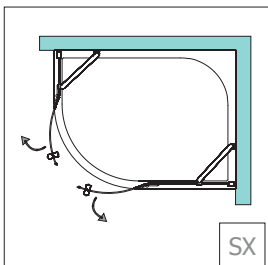

IT DIMENSIONE LATO: GB SIDE MEASURES: D SEITE ABMESSUNGEN: F DIMENSIONS CÔTE:
☐ 70x90   ☐ 75x95   ☐ 80x100   ☐ 80x120

IT PROFILO: GB PROFILE: D PROFIL: F PROFIL:

☐ Argento Luc/Silver Brill/Silber Glanz/Argent brillant

IT VETRO: GB GLASS: D GLAS: F VERRE:

☐ Trasparente/Transparent

☐ Altro/Others/Anders/Autre: