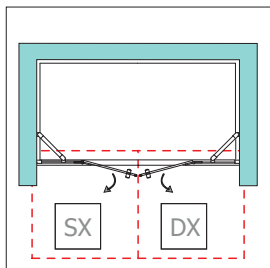

IT	DIMENSIONE LATO:	GB	SIDE MEASURES:	D	SEITE ABMESUNGEN:	F	DIMENSIONS CÔTE:		
☐	120	☐	125	☐	130	☐	135	☐	140
☐	145	☐	150	☐	155	☐	160	☐	165
☐	170	☐	175	☐	180	☐	F.M.		

IT	PROFILO:	GB	PROFILE:	D	PROFIL:	F	PROFIL:
☐	Argento Luc/Silver Brill/Silber Glanz/Argent brillant						

IT	VETRO:	GB	GLASS:	D	GLAS:	F	VERRE:
☐	Trasparente/Transparent						
☐	Serigrafato Linea/Serigraphy Line/Siebdruck Linie/Sérigraphié ligne						
☐	Serigrafato 3 fasce/Serigraphy 3-bang/Siebdruck 3-Bänder/3 bandes dépolies						
☐	Altro/Others/Anders/Autre:						

COD. RA900199

SF Sacchetto Ferramenta
Hardware pack
Rauchchrom
Sachet Quincailleries