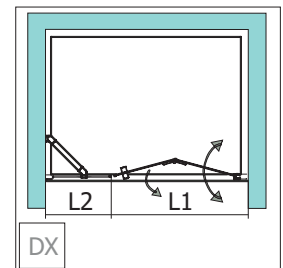

1. ☐ SGP
2. ☐ GSS

IT DIMENSIONE LATO L1: GB SIDE MEASURES L1: D SEITE ABMESSUNGEN L1: F DIMENSIONS CÔTE L1:

1. ☐ 65   ☐ 70   ☐ 75   ☐ 80   ☐ 85
2. ☐ 90   ☐ 95   ☐ 100   ☐ 105   ☐ 110
3. ☐ 115   ☐ F.M.

IT DIMENSIONE LATO L2: GB SIDE MEASURES L2: D SEITE ABMESSUNGEN L2: F DIMENSIONS CÔTE L2:

1. ☐ 35   ☐ 37,5   ☐ 40   ☐ 42,5   ☐ 45
2. ☐ 47,5   ☐ 50   ☐ 52,5   ☐ 55,5   ☐ F.M.

IT PROFILO: GB PROFILE: D PROFIL: F PROFIL:

1. ☐ Argento Luc/Silver Brill/Silber Glanz/Argent brillant

IT VETRO: GB GLASS: D GLAS: F VERRE:

1. ☐ Trasparente/Transparent
2. ☐ Serigrafato Linea/Serigraphy Line/Siebdruck Linie/Sérigraphié ligne
3. ☐ Serigrafato 3 fasce/Serigraphy 3-bang/Siebdruck 3-Bänder/3 bandes dépolies
4. ☐ Altro/Others/Anders/Autre:

COD. RA900204

SF Sacchetto Ferramenta
Hardware pack
Rauchchrom
Sachet Quincailleries

SX

DX