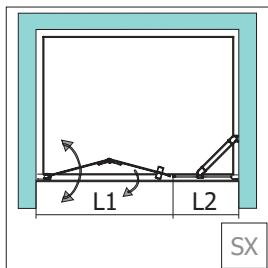

1. ☐ SGP
2. ☐ GSS

IT DIMENSIONE LATO L1: GB SIDE MEASURES L1: D SEITE ABMESSUNGEN L1: F DIMENSIONS CÔTE L1:

1. ☐ 65   ☐ 70   ☐ 75   ☐ 80   ☐ 85
2. ☐ 90   ☐ 95   ☐ 100   ☐ 105   ☐ 110
3. ☐ 115   ☐ F.M.

IT DIMENSIONE LATO L2: GB SIDE MEASURES L2: D SEITE ABMESSUNGEN L2: F DIMENSIONS CÔTE L2:

1. ☐ 35   ☐ 37,5   ☐ 40   ☐ 42,5   ☐ 45
2. ☐ 47,5   ☐ 50   ☐ 52,5   ☐ 55,5   ☐ F.M.

IT PROFILO: GB PROFILE: D PROFIL: F PROFIL:

1. ☐ Argento Luc/Silver Brill/Silber Glanz/Argent brillant

IT VETRO: GB GLASS: D GLAS: F VERRE:

1. ☐ Trasparente/Transparent
2. ☐ Serigrafato Linea/Serigraphy Line/Siebdruck Linie/Sérigraphié ligne
3. ☐ Serigrafato 3 fasce/Serigraphy 3-bang/Siebdruck 3-Bänder/3 bandes dépolies
4. ☐ Altro/Others/Anders/Autre:

COD. RA900204

SF Sacchetto Ferramenta
Hardware pack
Rauchchrom
Sachet Quincailleries

SX

DX