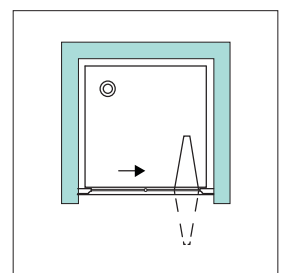

1. ☐ yes
   ☐ no

IT DIMENSIONE:	GB MEASURES:	D ABMESSUNGEN:	F DIMENSIONS:
☐ 60	☐ 65	☐ 70	☐ 75
☐ 80	☐ 85	☐ 90	☐ 95
☐ 100	☐ F.M.		
IT PROFILO:	GB PROFILE:	D PROFIL:	F PROFIL:
☐ Bianco/White/Weisses/Blanc	☐ Argento Sat/Silver Sat/Silber Sat/Argent satiné		
☐ Arg. Semi.Luc/Semi Brill/Silber Halbglanz/Semi-brillant.			
IT VETRO:	GB GLASS:	D GLAS:	F VERRE:
☐ Trasparente/Transparent	☐ Serigrafato/Serigraphy/Siebgedruckt/Sérigraphié		
☐ Piumato/Piumate	☐ Crilex/Acryl		

RA900215

SF Sacchetto Ferramenta
Hardware pack
Rauchchrom
Sachet Quincailleries