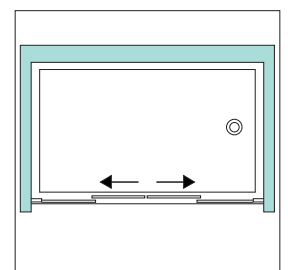

1. ☐ yes
   ☐ no

IT DIMENSIONE:	GB MEASURES:	D ABMESSUNGEN:	F DIMENSIONS:
☐ 140	☐ 145	☐ 150	☐ 155
☐ 160	☐ 165	☐ 170	☐ 175
☐ 180	☐ F.M.		
IT PROFILO:	GB PROFILE:	D PROFIL:	F PROFIL:
☐ Bianco/White/Weisses/Blanc	☐ Argento Sat/Silver Sat/Silber Sat/Argent satiné		
☐ Arg. Semi.Luc/Semi Brill/Silber Halbglanz/Semi-brillant.			
IT VETRO:	GB GLASS:	D GLAS:	F VERRE:
☐ Trasparente/Transparent	☐ Serigrafato/Serigraphy/Siebgedruckt/Sérigraphié		
☐ Piumato/Piumate	☐ Crilex/Acyl		

RA900216

SF Sacchetto Ferramenta
Hardware pack
Rauchchrom
Sachet Quincailleries