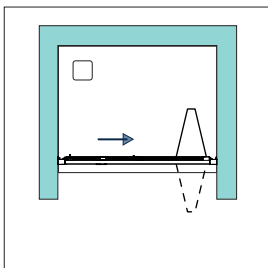

ESTENSIBILITA':	EXTENSIBILITY:	DEHNBARKEIT:	EXTENSIBILITE:
☐ 62,5-67,5	☐ 67,5-72,5	☐ 72,5-77,5	☐ 77,5-82,5
☐ 87,5-92,5	☐ 92,5-97,5	☐ 97,5-102,5	☐ 102,5-107,5
☐ 112,5-117,5	☐ 117,5-122,5	☐ F.M.	☐ 107,5-112,5
PROFILO:	PROFILE:	PROFIL:	PROFIL:
☐ Argento Luc/Silver Brill/Silber Glanz/Argent brillant	☐ Cromo fumè/Smoked chrome/Rauchchrom/Chrome fumé		
☐ Bianco/white/weiß/blanc	☐ Arblu opaco/mat/matt-lackiert/mat		
☐ RAL opaco/mat/matt-lackiert/mat			
VETRO:	GLASS:	GLAS:	VERRE:
☐ Trasparente/Transparent	☐ Piumato/Piumate		
☐ Satinato/Satin/Satiniert/Satiné			

COD. RA900155

Sacchetto Ferramenta
Hardware pack
Rauchchrom
Sachet Quincailleries