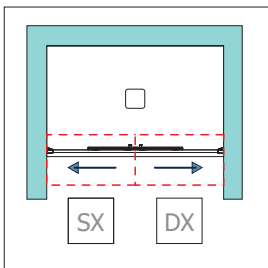

ESTENSIBILITA':	EXTENSIBILITY:	DEHNBARKEIT:	EXTENSIBILITE:
☐ 127,5-131,5	☐ 132,5-136,5	☐ 137,5-141,5	☐ 142,5-146,5
☐ 152,5-156,5	☐ 157,5-161,5	☐ 162,5-166,5	☐ 167,5-171,5
☐ 177,5-181,5	☐ 182,5-186,5	☐ 187,5-191,5	☐ 192,5-196,5
☐ F.M.			☐ 197,5-201,5
PROFILO:	PROFILE:	PROFIL:	PROFIL:
☐ Argento Luc/Silver Brill/Silber Glanz/Argent brillant	☐ Bianco Seta/Silk White/Seide Weiss/Blanc Soie		
VETRO:	GLASS:	GLAS:	VERRE:
☐ Trasparente/Transparent	☐ Fascia/Band glass/Glas Band/Verre Bonde		
☐ Piumato/Piumate	☐ Satinato/Satin/Satiniert/Satiné		

COD. RA900229

SF Sacchetto Ferramenta
Hardware pack
Rauchchrom
Sachet Quincailleries