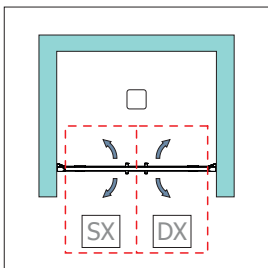

ESTENSIBILITA':	EXTENSIBILITY:	DEHNBARKEIT:	EXTENSIBILITE:
☐ 62,5-66,5	☐ 67,5-71,5	☐ 72,5-76,5	☐ 77,5-81,5
☐ 82,5-86,5	☐ 87,5-91,5	☐ 92,5-96,5	☐ 97,5-101,5
☐ 102,5-106,5	☐ 107,5-111,5	☐ 112,5-116,5	☐ 117,5-121,5
☐ F.M.			

PROFILO:	PROFILE:	PROFIL:	PROFIL:
☐ Argento Luc/Silver Brill/Silber Glanz/Argent brillant	☐ Bianco Seta/Silk White/Seide Weiss/Blanc Soie		

VETRO:	GLASS:	GLAS:	VERRE:
☐ Trasparente/Transparent	☐ Fascia/Band glass/Glas Band/Verre Bonde		
☐ Piumato/Piumate	☐ Satinato/Satin/Satiniert/Satiné		

COD. RA900233

SF Sacchetto Ferramenta
Hardware pack
Rauchchrom
Sachet Quincailleries