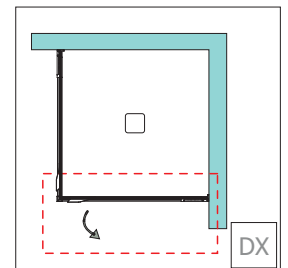

ESTENSIBILITA':	EXTENSIBILITY:	DEHNBARKEIT:	EXTENSIBILITE:
☐ 67,5-69,5	☐ 77,5-79,5	☐ 87,5-89,5	☐ F.M. _____
PROFILO:	PROFILE:	PROFIL:	PROFIL:
☐ Argento Luc/Silver Brill/Silber Glanz/Argent brillant	☐ Alublack	☐ RAL opaco/mat/matt-lackiert/mat	
☐ Metal	☐ Metal Brushed		
VETRO:	GLASS:	GLAS:	VERRE:
☐ Trasparente/Transparent	☐ Grigio Europa/Europe grey/Grau Europa/Gris Europe	☐ Specchiato/Mirror effect/Gespiegelt/Effet miroir	
☐ Extra Light			
☐ Satinato/Satin/Satiniert/Satiné			

COD. RA900275

SF Sacchetto Ferramenta
Hardware pack
Rauchchrom
Sachet Quincailleries