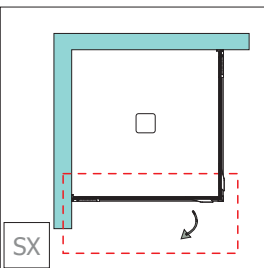

ESTENSIBILITA':	EXTENSIBILITY:	DEHNBARKEIT:	EXTENSIBILITE:
☐ 67,5-69,5	☐ 77,5-79,5	☐ 87,5-89,5	☐ F.M. _____
PROFILO:	PROFILE:	PROFIL:	PROFIL:
☐ Argento Luc/Silver Brill/Silber Glanz/Argent brillant	☐ Alublack	☐ RAL opaco/mat/matt-lackiert/mat	
☐ Metal	☐ Metal Brushed		
VETRO:	GLASS:	GLAS:	VERRE:
☐ Trasparente/Transparent	☐ Grigio Europa/Europe grey/Grau Europa/Gris Europe	☐ Specchiato/Mirror effect/Gespiegelt/Effet miroir	
☐ Extra Light			
☐ Satinato/Satin/Satiniert/Satiné			

COD. RA900275

SF Sacchetto Ferramenta
Hardware pack
Rauchchrom
Sachet Quincailleries