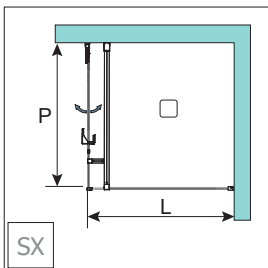

COD. RA900294

SF Sacchetto Ferramenta
Hardware pack
Rauchchrom
Sachet Quincailleries

ESTENSIBILITA' LATO P: P SIDE EXTENSIBILITY: DEHNBARKEIT SEITE P: EXTENSIBILITE CÔTE P:

☐ F.M. _____

ESTENSIBILITA' LATO L: L SIDE EXTENSIBILITY: DEHNBARKEIT SEITE L: EXTENSIBILITE CÔTE L:

☐ F.M. _____

PROFILO: PROFILE: PROFIL: PROFIL:

☐ Argento Luc/Silver Brill/Silber Glanz/Argent brillant ☐ Alublack ☐ RAL opaco/mat/matt-lackiert/mat

☐ Metal ☐ Metal Brushed

VETRO: GLASS: GLAS: VERRE:

☐ Trasparente/Transparent ☐ Grigio Europa/Europe grey/Grau Europa/Gris Europe

☐ Extra Light ☐ Specchiato/Mirror effect/Gespiegelt/Effet miroir

☐ Satinato/Satin/Satiniert/Satiné