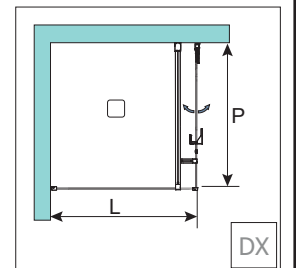

COD. RA900294

SF Sacchetto Ferramenta
Hardware pack
Rauchchrom
Sachet Quincailleries

ESTENSIBILITA' LATO P: P SIDE EXTENSIBILITY: DEHNBARKEIT SEITE P: EXTENSIBILITE CÔTE P:

☐ F.M. _____

ESTENSIBILITA' LATO L: L SIDE EXTENSIBILITY: DEHNBARKEIT SEITE L: EXTENSIBILITE CÔTE L:

☐ F.M. _____

PROFILO: PROFILE: PROFIL: PROFIL:

☐ Argento Luc/Silver Brill/Silber Glanz/Argent brillant ☐ Alublack ☐ RAL opaco/mat/matt-lackiert/mat

☐ Metal ☐ Metal Brushed

VETRO: GLASS: GLAS: VERRE:

☐ Trasparente/Transparent ☐ Grigio Europa/Europe grey/Grau Europa/Gris Europe

☐ Extra Light ☐ Specchiato/Mirror effect/Gespiegelt/Effet miroir

☐ Satinato/Satin/Satiniert/Satiné