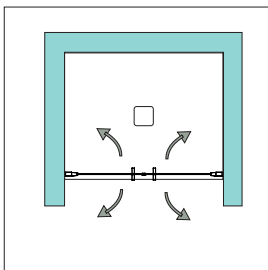

COD. RA900290

SF Sacchetto Ferramenta
Hardware pack
Rauchchrom
Sachet Quincailleries