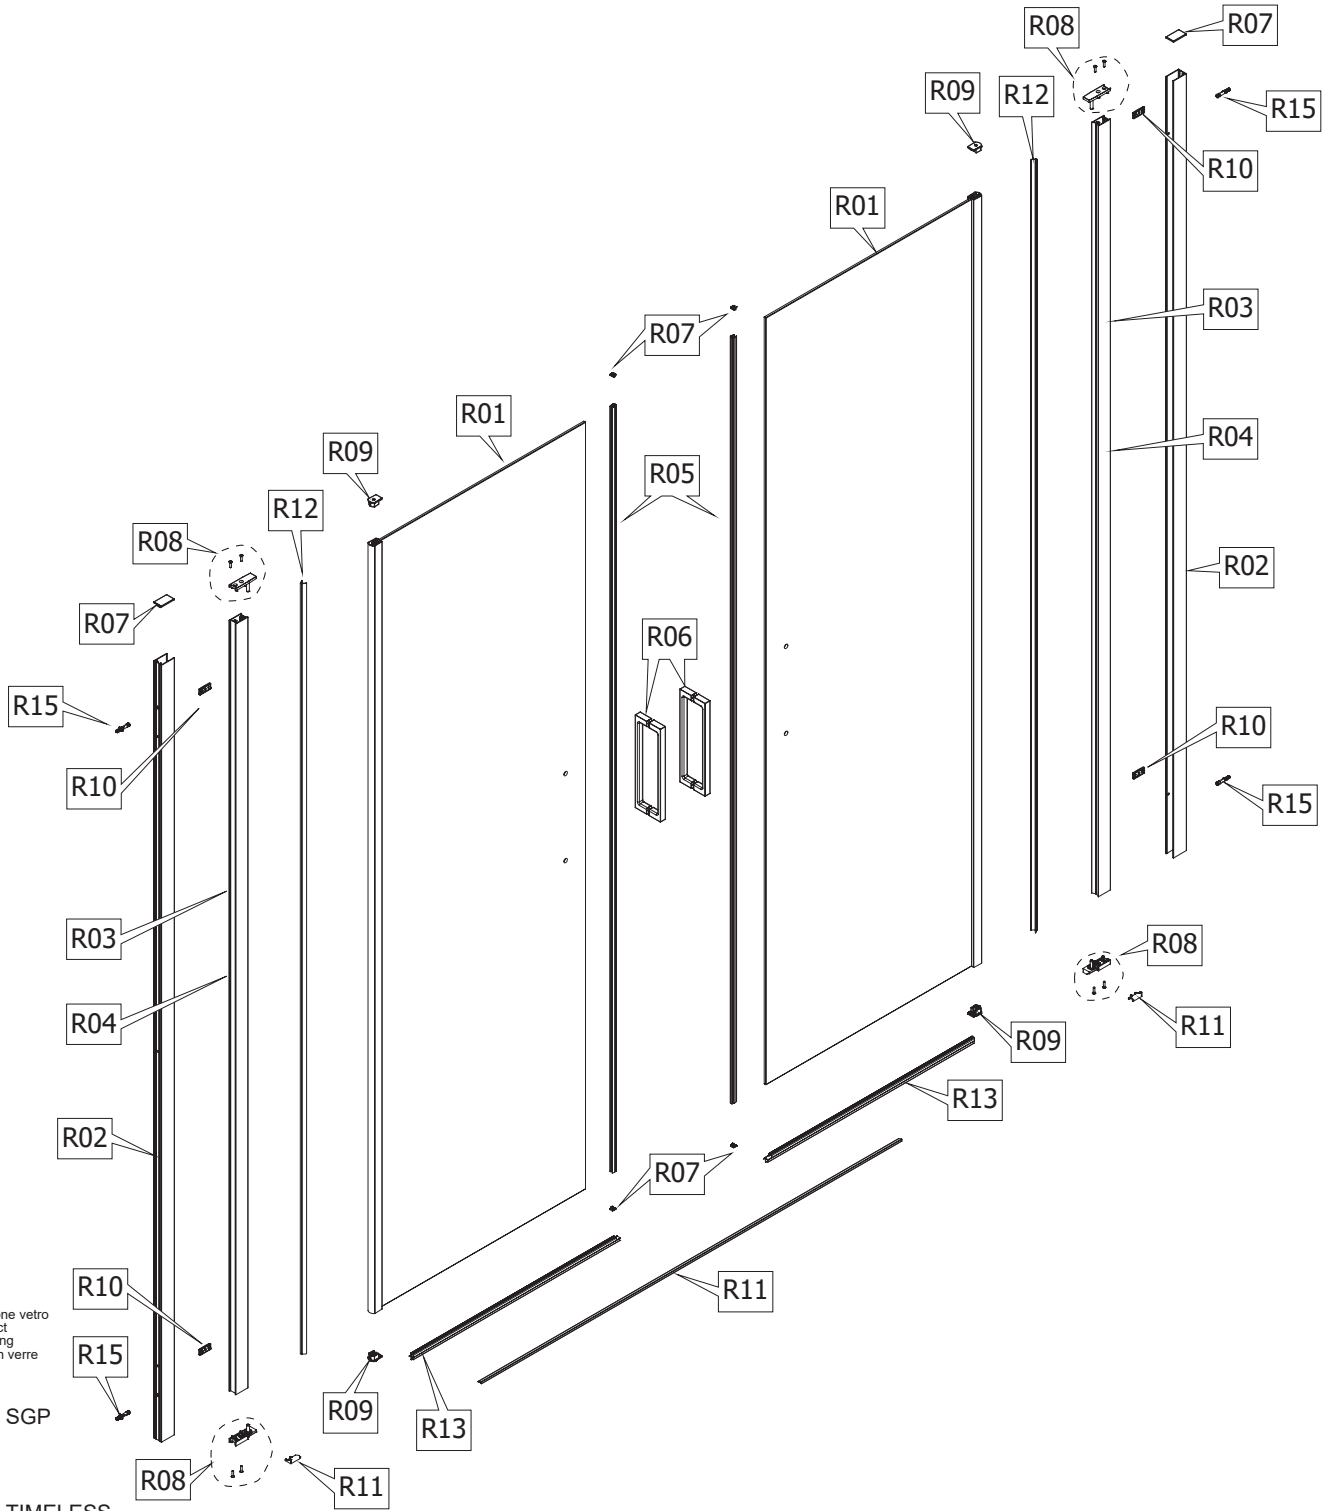

ESTENSIBILITA':	EXTENSIBILITY:	DEHNBARKEIT:	EXTENSIBILITE:
☐ 62,5-66,5	☐ 67,5-71,5	☐ 72,5-76,5	☐ 77,5-81,5
☐ 82,5-86,5	☐ 87,5-91,5	☐ 92,5-96,5	☐ 97,5-101,5
☐ 102,5-106,5	☐ 107,5-111,5	☐ 112,5-116,5	☐ 117,5-121,5
☐ 122,5-126,5	☐ 127,5-131,5	☐ 132,5-136,5	☐ 137,5-141,5
☐ F.M.			

PROFILO:	PROFILE:	PROFIL:	PROFIL:
☐ Argento Luc/Silver Brill/Silber Glanz/Argent brillant	☐ Alublack	☐ RAL opaco/mat/matt-lackiert/mat	
☐ Metal	☐ Metal Brushed		

VETRO:	GLASS:	GLAS:	VERRE:
☐ Trasparente/Transparent	☐ Serigrafato/Serigraphy/Siebgedruckt/Serigraphie		
☐ Piumato/Piumate	☐ Satinato/Satin/Satiniert/Satiné		
☐ Grigio Europa/Europe grey/Europa grau/gris europe	☐ Extra light		
☐ Specchiato/Mirror effect/Verspiegelter Glas/Effet miroir