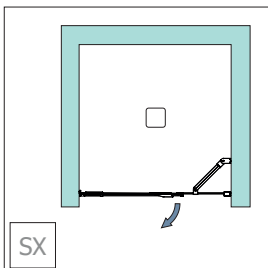

☐ SGP

☐ TIMELESS

☐ GSS