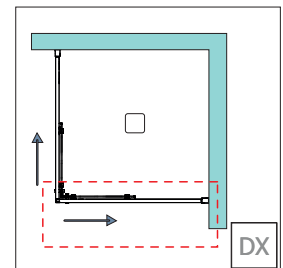

ESTENSIBILITA':	EXTENSIBILITY:	DEHNBARKEIT:	EXTENSIBILITE:
☐ 67,5-70	☐ 77,5-80	☐ 87,5-90	☐ 97,5-100
☐ F.M.			☐ 117,5-120
PROFILO:	PROFILE:	PROFIL:	PROFIL:
☐ Argento Luc/Silver Brill/Silber Glanz/Argent brillant	☐ Bianco/white/weiß/blanc		
VETRO:	GLASS:	GLAS:	VERRE:
☐ Trasparente/Transparent