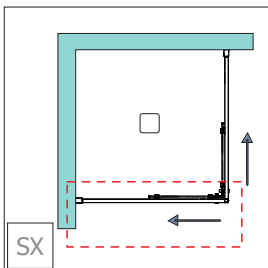

- ☐ SGP
- ☐ GSS

COD. RA900317

SF Sacchetto Ferramenta
Hardware pack
Rauchchrom
Sachet Quincailleries

ESTENSIBILITA':	EXTENSIBILITY:	DEHNBARKEIT:	EXTENSIBILITE:
☐ 67,5-70	☐ 77,5-80	☐ 87,5-90	☐ 97,5-100
☐ F.M.			☐ 117,5-120
PROFILO:	PROFILE:	PROFIL:	PROFIL:
☐ Argento Luc/Silver Brill/Silber Glanz/Argent brillant	☐ Bianco/white/weiß/blanc		
VETRO:	GLASS:	GLAS:	VERRE:
☐ Trasparente/Transparent