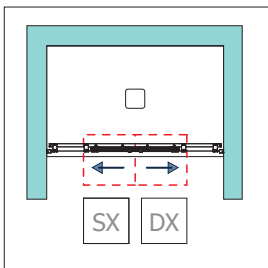

ESTENSIBILITA':	EXTENSIBILITY:	DEHNBARKEIT:	EXTENSIBILITE:
☐ 147,5-150,5	☐ 157,5-160,5	☐ 167,5-170,5	☐ 177,5-180,5
☐ F.M.			☐ 187,5-190,5
PROFILO:	PROFILE:	PROFIL:	PROFIL:
☐ Argento Luc/Silver Brill/Silber Glanz/Argent brillant	☐ Alublack	☐ RAL opaco/mat/matt-lackiert/mat	
☐ Metal	☐ Metal Brushed		
VETRO:	GLASS:	GLAS:	VERRE:
☐ Trasparente/Transparent	☐ Fascia/Band glass/Glas Band/Verre Bonde	☐ Extra light	
☐ Grigio Europa/Europe grey/Europa grau/gris europe	☐ Specchiato/Mirror effect/Verspiegelter Glas/Effet miroir		
☐ Satinato/Satin/Satiniert/Satiné			

COD. RA900325

SF Sacchetto Ferramenta
Hardware pack
Rauchchrom
Sachet Quincailleries