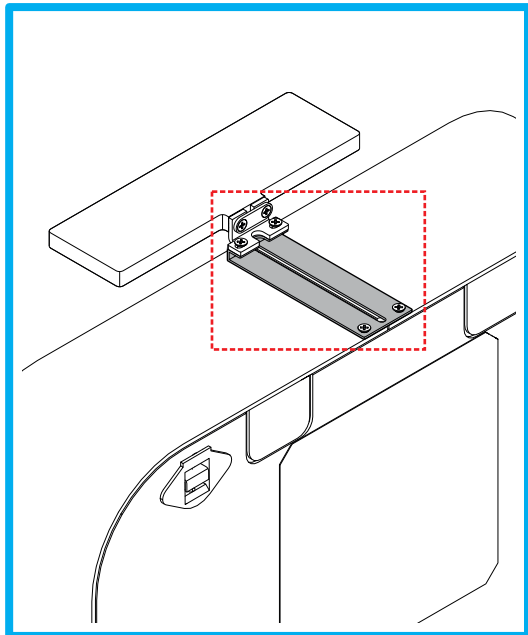

STAFFA FARETTO COMPACT PER SPECC. QUADRA

IT INDICE

1. FERRAMENTA	1
2. INSTALLAZIONE	2

EN CONTENTS

1. HARDWARE KIT	1
2. INSTALLATION	2

DE INHALTSVERZEICHNIS

1. EISENWAREN-KIT	1
2. MONTAGE	2

FR INDEX

1. QUINCAILLERIE	1
2. INSTALLATION	2

IT 1. FERRAMENTA **EN** 1. HARDWARE KIT

DE 1. EISENWAREN-KIT **FR** 1. QUINCAILLERIE

F01

N°2 Ø3,5 x 16 mm TPSC

F02

N°2 M4 x 8 mm TPSC