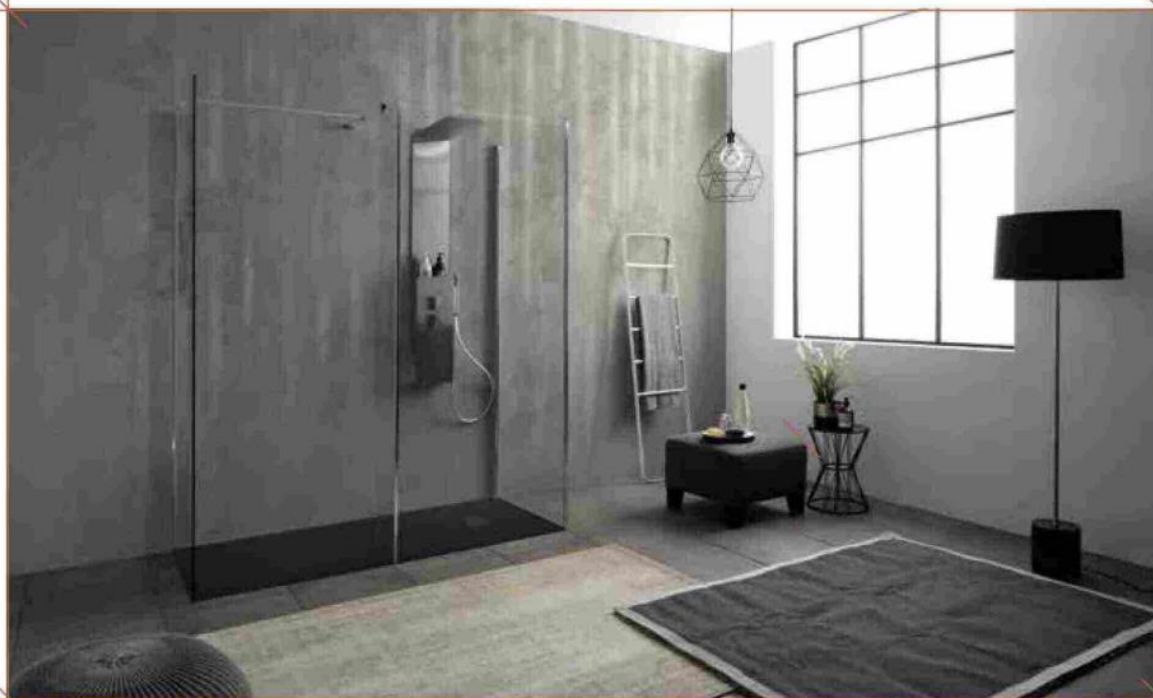

Trasforma Il bagno

● DESIGN ESSENZIALE

Otto è il box doccia senza telaio firmato **Arblu**. Il box, con profili essenziali, è in vetro temperato da 8 mm di spessore e altezza di 2,05 m. Personalizzabile grazie alle diverse rifiniture.

www.arblu.it

● UN VELO TRASPARENTE

Walk-In 8 mm di **Kinedo** è in vetro temperato e stratificato. Fissato a muro da una barra tagliabile delle dimensioni del piatto. Disponibile con trattamento Easy Clean per facilitare la pulizia.