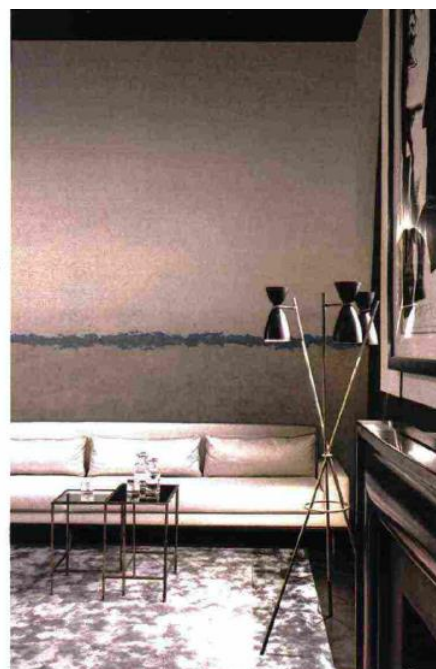

**6**

**SUGGESTIVA**

*Flar*, design Patrick Norguet, evoca l'immagine di uno sfavillio o "flamboiemment", che in francese indica un intenso bagliore (**Lodes**).

**7**

**GRAFICA**

Una carta da parati ricca di profondità ottica che mostra un suggestivo orizzonte. Appartiene alla serie *Dsquared2* per *Londonart* e si chiama *Cement Horizon* (**Londonart**).

**8**

**ELEGANZA**

La collezione *USM Haller* si sviluppa intorno a un semplice ed elegante sistema modulare che permette di realizzare infinite composizioni su misura (**USM**).

**10**

**IN BAGNO**

Porta la firma di *Arter&Cittón* il progetto *Tuby* che si caratterizza per l'utilizzo di elementi trafilati di forma tubolare in grado di dare vita a diverse soluzioni stilistiche (**Arblu**).

**9**

**LA CUCINA DEL FUTURO**

*NikolaTesla Unplugged*, design Fabrizio Crisà, è un piano aspirante, facile e intuitivo da usare, dotato di tre funzioni automatiche di cottura (**Elica**).