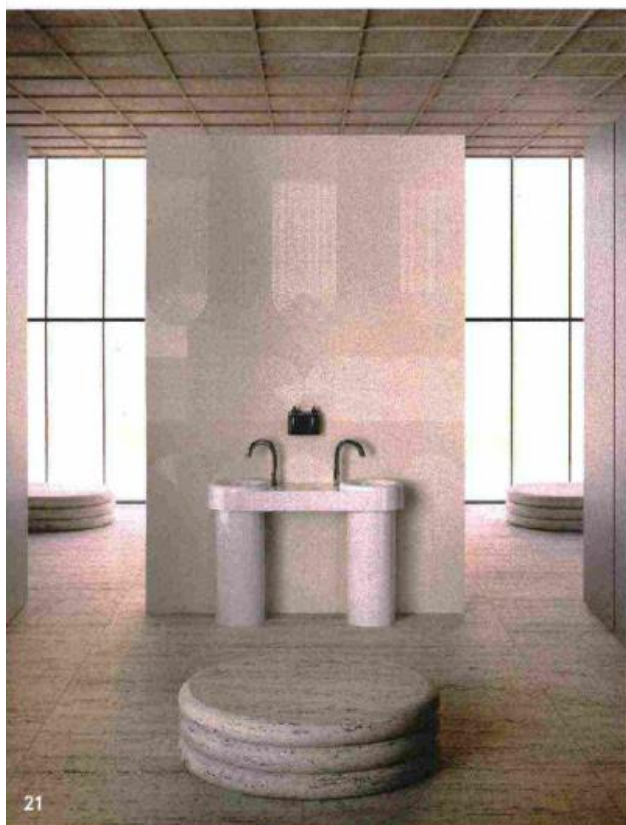

VETRINA / BAGNO E RIVESTIMENTI

19 ★ CERAMICA DEL CONCA

Nabi Honey, pavimento in ceramica effetto legno cm 26,5x180. A parete, lastre in gres Wild Grey, formato cm 120x120. Completano la composizione vasca e lavabo rivetiti con lastre della collezione Boutique Calacatta Oro
 > DELCONCA.COM

19

21

21 ★ VITRA

Liquid, design Tom Dixon. Collezione di sanitari in ceramica bianca ispirati alle forme sinuose dello stile vittoriano. Diverse le tipologie di lavabo, qui con doppio bacino su colonne e rubinetteria in finitura cromata, larghezza cm 110.
 > ITALY.VITRABATHROOMS.COM

© RIPRODUZIONE RISERVATA.

20 ★ ARBLU

Tuby, design Arter&Citton. Struttura componibile in alluminio con ripiani in tecnopolimero bianco e gres porcellanato granigliato con lavabo Corallo finitura Yuta. Larghezza cm 105. Specchio retroilluminato cm 25x95
 > ARBLU.IT