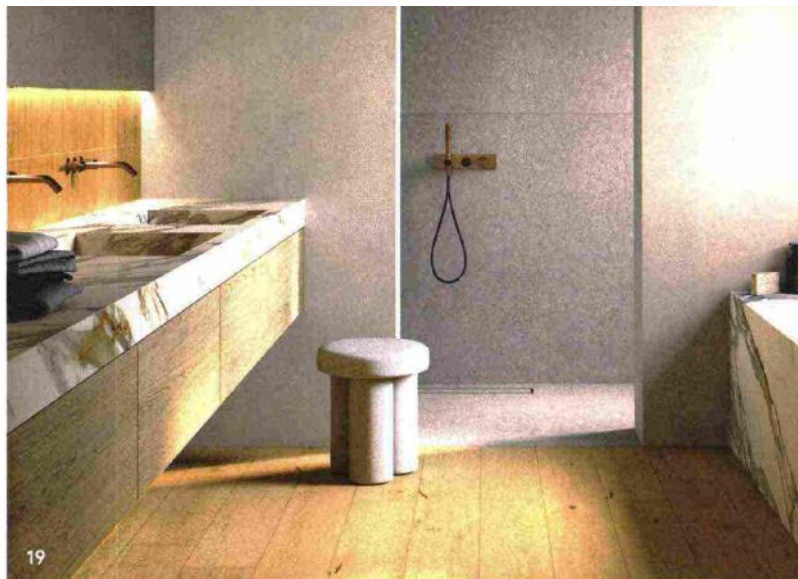

VETRINA / BAGNO E RIVESTIMENTI

19 ★ CERAMICA DEL CONCA

Nabi Honey, pavimento in ceramica effetto legno cm 26,5x180. A parete, lastre in gres Wild Grey, formato cm 120x120. Completano la composizione vasca e lavabo rivetiti con lastre della collezione Boutique Calacatta Oro
 > DELCONCA.COM

19

21

21 ★ VITRA

Liquid, design Tom Dixon. Collezione di sanitari in ceramica bianca ispirati alle forme sinuose dello stile vittoriano. Diverse le tipologie di lavabo, qui con doppio bacino su colonne e rubinetteria in finitura cromata, larghezza cm 110.
 > ITALY.VITRABATHROOMS.COM

© RIPRODUZIONE RISERVATA.

20 ★ ARBLU

Tuby, design Arter&Citton. Struttura componibile in alluminio con ripiani in tecnopolimero bianco e gres porcellanato granigliato con lavabo Corallo finitura Yuta. Larghezza cm 105. Specchio retroilluminato cm 25x95
 > ARBLU.IT