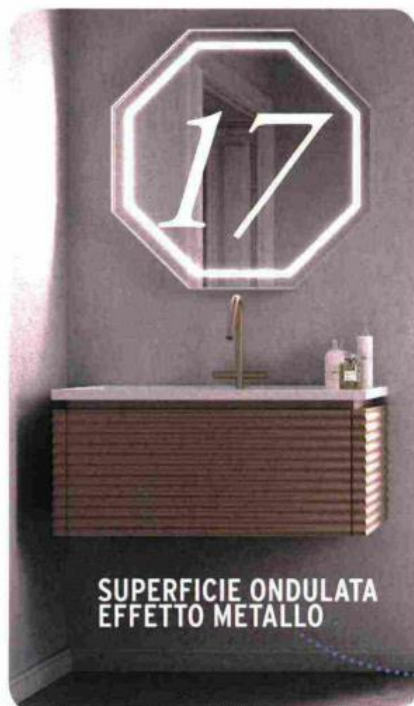

[FOCUS]

Dedicato a chi non ama le soluzioni 'canoniche' e vuole un sistema lavabo salvaspazio: Tiberio, freestanding, ha il catino cipria, sostenuto dal modulo a giorno con tre ripiani in legno laccato corallo [Ceramica Cielo, cm 56x48x84h prezzo dal rivenditore].

15

**COMPATTO,
PRATICO E
COLORATO**

**TOTAL LOOK
EFFETTO PIETRA IN
44 NUANCES**

16

Per accontentare chi ama il colore e le texture ricercate c'è il sistema Pietrablu™ che consente di realizzare superfici materiche di grande impatto tattile, sia sui lavabi sia sui top. Qui, Ciotola: composto da un mix di resine, ha lavorazione Trendy effetto pietra e poggia sul piano coordinato, tutto color cipria, ma disponibile in altri 43 toni e 4 finiture [Arblu, # cm 42x16h € 475,80].

La superficie scanalata del frontale e dei fianchi del mobile Dolcevita, qui nella finitura Laccato Metal Color Rame opaco, si ispira alla lavorazione artigianale ondulata del legno massello. Il lavabo è integrato nel piano in Aquatek Bianco [Idea Group, cm 88x50x38h € 2.384].

**SUPERFICIE ONDULATA
EFFETTO METALLO**

**LAVANDINO
DOUBLE-FACE**

18

Vuoi un prodotto che sia unico? Disponibile in tutti i colori RAL, On-Top Oval Colors, in poliuretano più cariche minerali, qui ha l'esterno in texture effetto lavagna Slate e l'interno liscio e bianco [Acquabella, cm 60x40x15h € 418,70].