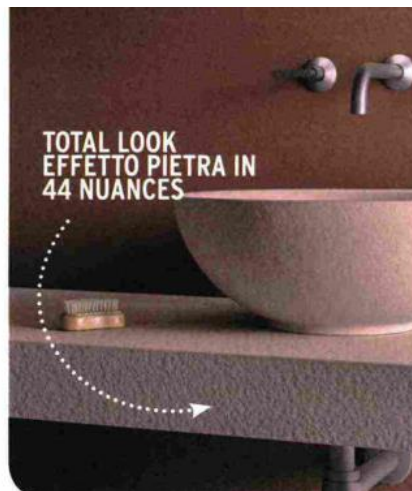

[FOCUS]

Dedicato a chi non ama le soluzioni 'canoniche' e vuole un sistema lavabo salvaspazio: Tiberio, freestanding, ha il catino cipria, sostenuto dal modulo a giorno con tre ripiani in legno laccato corallo [Ceramica Cielo, cm 56x48x84h prezzo dal rivenditore].

15

**COMPATTO,
PRATICO E
COLORATO**

**TOTAL LOOK
EFFETTO PIETRA IN
44 NUANCES**

16

Per accontentare chi ama il colore e le texture ricercate c'è il sistema Pietrablu™ che consente di realizzare superfici materiche di grande impatto tattile, sia sui lavabi sia sui top. Qui, Ciotola: composto da un mix di resine, ha lavorazione Trendy effetto pietra e poggia sul piano coordinato, tutto color cipria, ma disponibile in altri 43 toni e 4 finiture [Arblu, # cm 42x16h € 475,80].

La superficie scanalata del frontale e dei fianchi del mobile Dolcevita, qui nella finitura Laccato Metal Color Rame opaco, si ispira alla lavorazione artigianale ondulata del legno massello. Il lavabo è integrato nel piano in Aquatek Bianco [Idea Group, cm 88x50x38h € 2.384].

**SUPERFICIE ONDULATA
EFFETTO METALLO**

**LAVANDINO
DOUBLE-FACE**

18

Vuoi un prodotto che sia unico? Disponibile in tutti i colori RAL, On-Top Oval Colors, in poliuretano più cariche minerali, qui ha l'esterno in texture effetto lavagna Slate e l'interno liscio e bianco [Acquabella, cm 60x40x15h € 418,70].